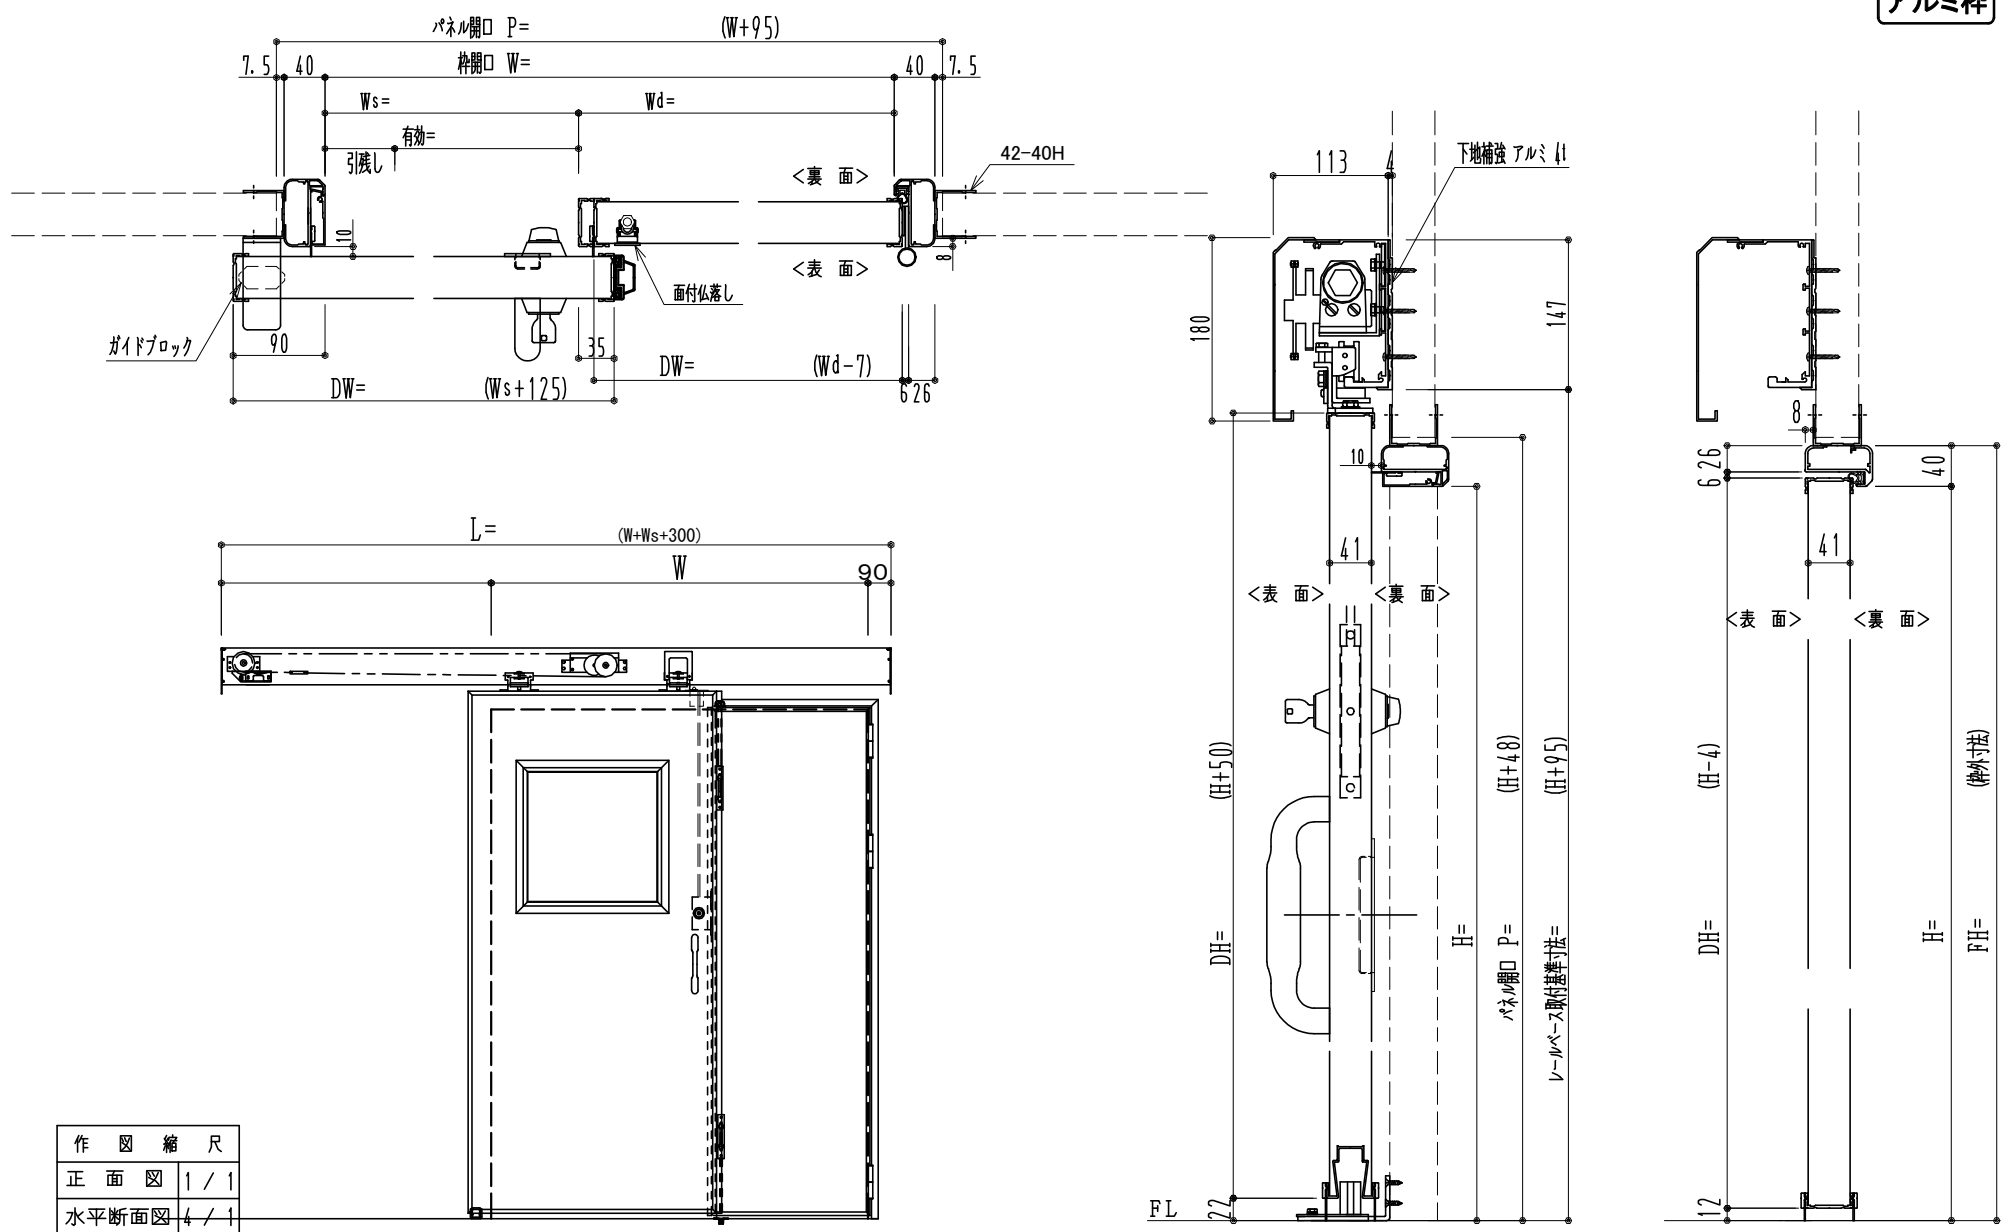

アルミ枠

スリット長さ調整機能付 (12~20mm)

作図縮尺	
正面図	1 / 1
水平断面図	4 / 1
垂直断面図	4 / 1

※引戸側が親になります

<b>SUNWIZZ</b>	品名： 引戸プラスチック	型名： SPD40 (V3.0) -3方-自閉【SR+DR】	SPD40-30KLD310-2006
----------------	--------------	--------------------------------	---------------------