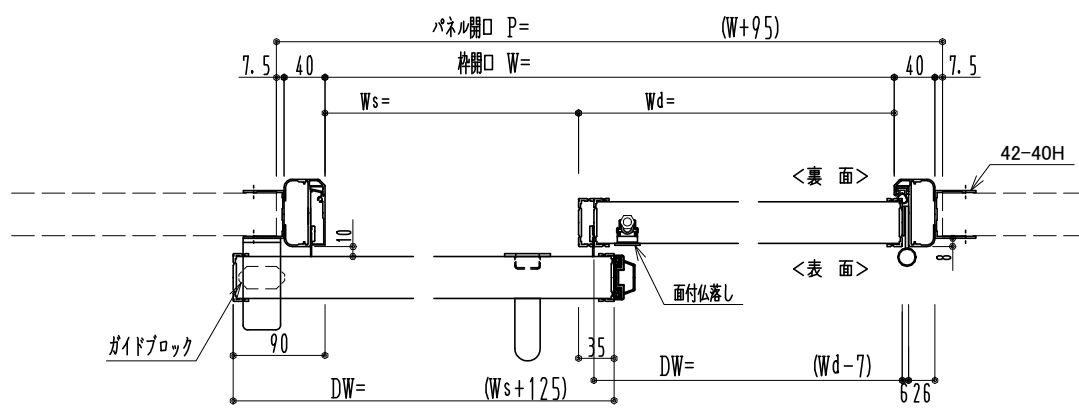

アルミ枠

スリット長さ調整機能付 (12~20mm)

作図縮尺	
正面図	1/1
水平断面図	4/1
垂直断面図	4/1

※引戸側が親になります

SUNWIZZ	品名： 引戸プラスチック	型名： SPD40 (V3.0)-3方-手動【SR+DR】 サニタリー	SPD40-30KLS301-2006
---------	--------------	-------------------------------------	---------------------