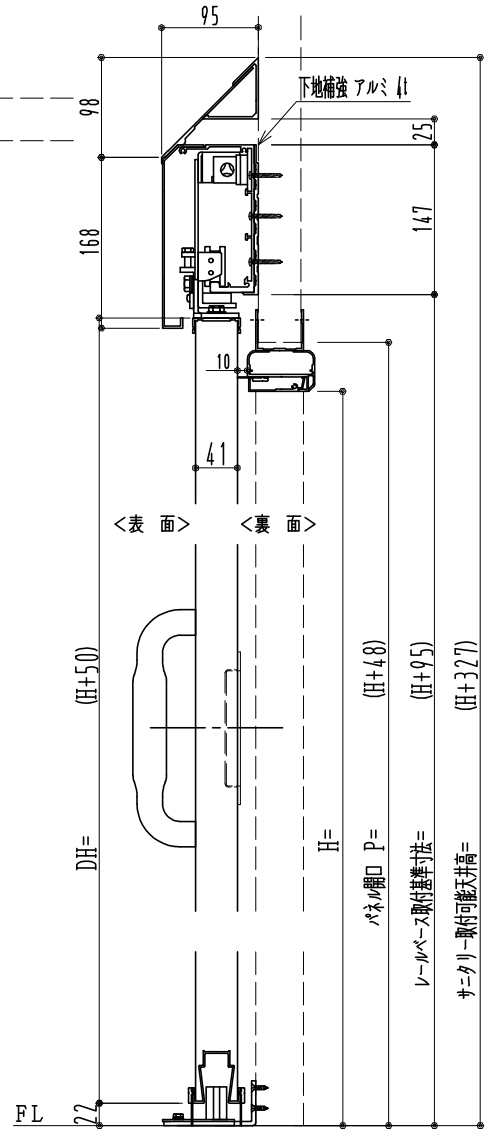

アルミ枠

スリット長さ調整機能付 (12~20mm)

作図縮尺	
正面図	1/1
水平断面図	4/1
垂直断面図	4/1

※引戸側が親になります

SUNWIZZ	品名： 引戸プラスチック	型名： SPD40 (V3.0)-3方-手動【SR+DR】 サニタリー	SPD40-30KLS301-2006
---------	--------------	-------------------------------------	---------------------