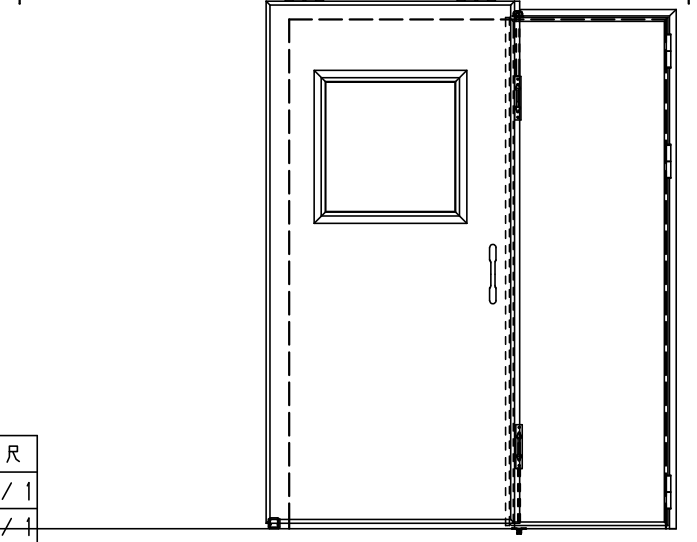

アルミ枠

スリット長さ調整機能付 (12~20mm)

作図縮尺	
正面図	1/1
水平断面図	4/1
垂直断面図	4/1

※引戸側が親になります

SUNWIZZ	品名： 引戸プラスチック	型名： SPD40 (V3.0)-3方-手動【SR+DR】 サニタリー	SPD40-30KLS301-2006
---------	--------------	-------------------------------------	---------------------