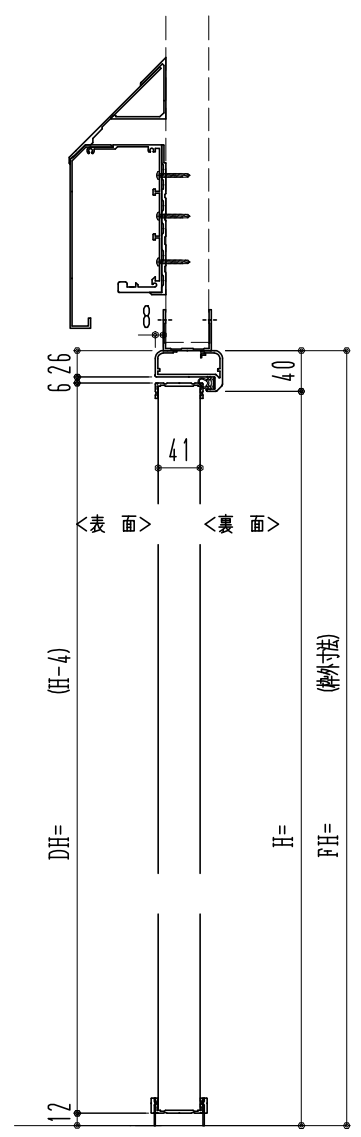

アルミ枠

スリット長さ調整機能付 (12~20mm)

作図縮尺	
正面図	1/1
水平断面図	4/1
垂直断面図	4/1

※引戸側が親になります

SUNWIZZ	品名： 引戸プラスチック	型名： SPD40 (V3.0)-3方-手動【SR+DR】 サニタリー	SPD40-30KLS301-2006
---------	--------------	-------------------------------------	---------------------