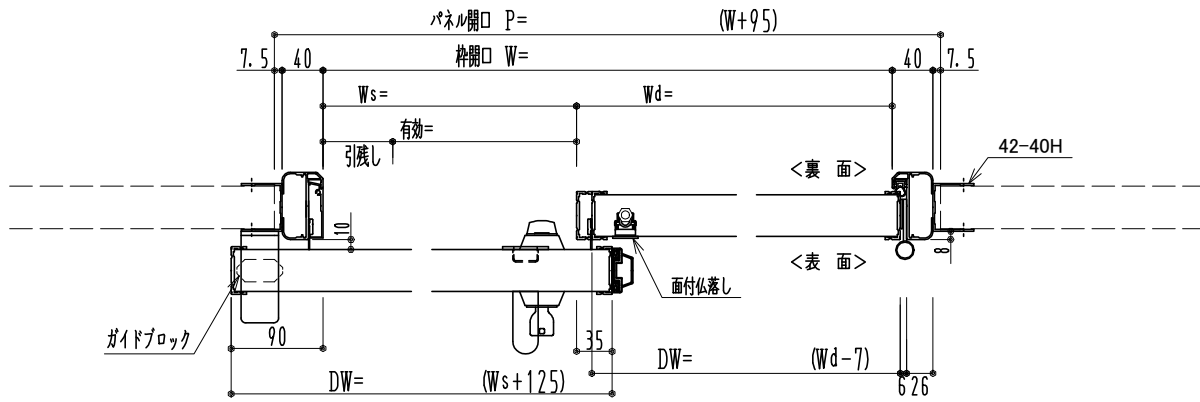

アルミ枠

スリット長さ調整機能付 (12~20mm)

作図縮尺	
正面図	1 / 1
水平断面図	4 / 1
垂直断面図	4 / 1

※引戸側が親になります

<b>SUNWIZZ</b>	品名：引戸プラグドア	型名：SPD40 (V3.0) -3方-手動【SR+DR】	SPD40-30KLS310-2006
----------------	------------	-------------------------------	---------------------