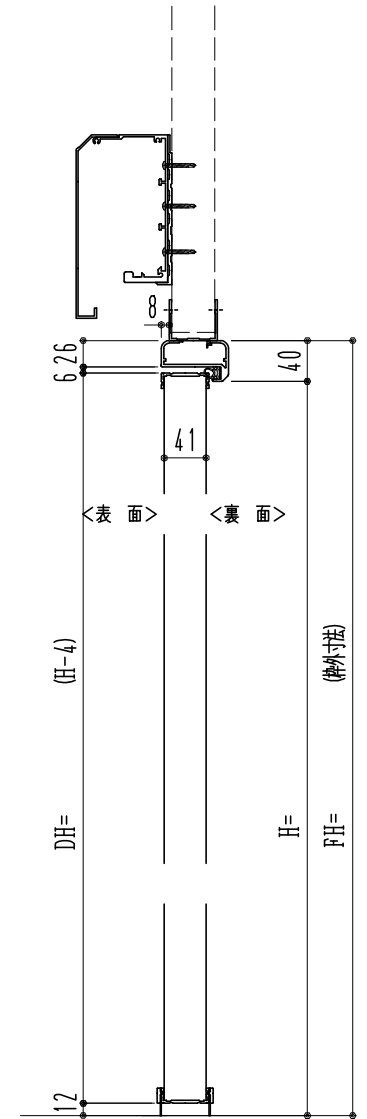

アルミ枠

スリット長さ調整機能付 (12~20mm)

作図縮尺	
正面図	1 / 1
水平断面図	4 / 1
垂直断面図	4 / 1

※引戸側が親になります

<b>SUNWIZZ</b>	品名：引戸プラグドア	型名：SPD40 (V3.0) -3方-手動【SR+DR】	SPD40-30KLS310-2006
----------------	------------	-------------------------------	---------------------