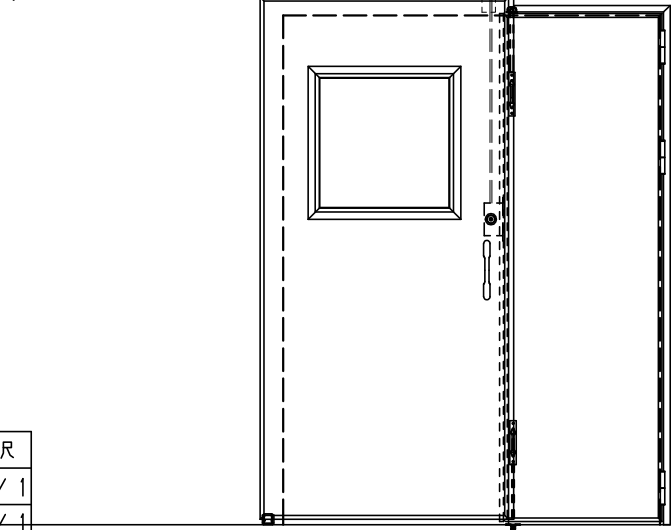

アルミ枠

スリット長さ調整機能付 (12~20mm)

作図縮尺	
正面図	1 / 1
水平断面図	4 / 1
垂直断面図	4 / 1

※引戸側が親になります

<b>SUNWIZZ</b>	品名：引戸プラグドア	型名：SPD40 (V3.0) -3方-手動【SR+DR】	SPD40-30KLS310-2006
----------------	------------	-------------------------------	---------------------