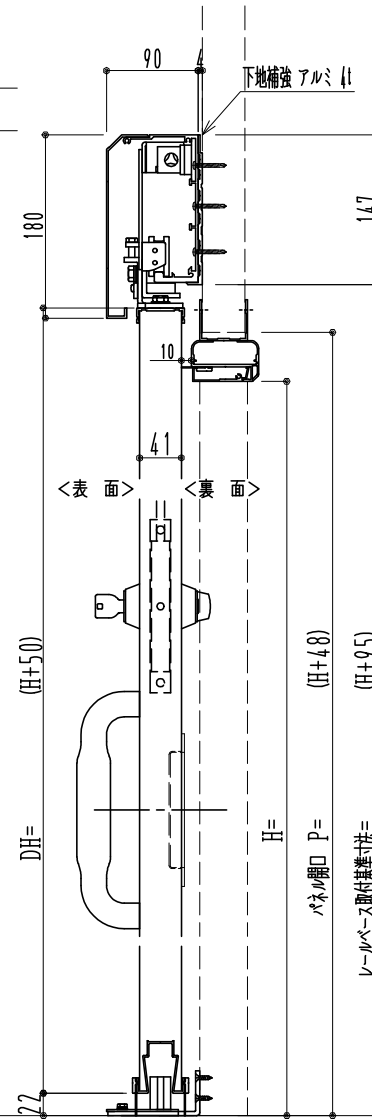

アルミ枠

スリット長さ調整機能付 (12~20mm)

作図縮尺	
正面図	1 / 1
水平断面図	4 / 1
垂直断面図	4 / 1

※引戸側が親になります

<b>SUNWIZZ</b>	品名：引戸プラグドア	型名：SPD40 (V3.0) -3方-手動【SR+DR】	SPD40-30KLS310-2006
----------------	------------	-------------------------------	---------------------