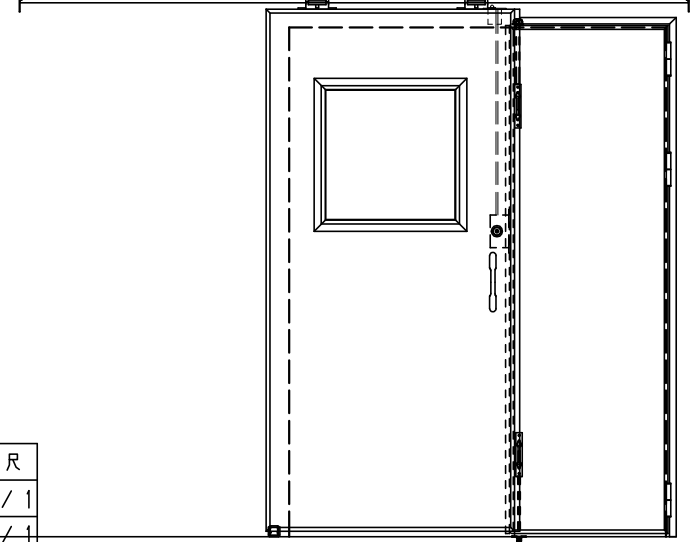

アルミ枠

スリット長さ調整機能付 (12~20mm)

作図縮尺	
正面図	1/1
水平断面図	4/1
垂直断面図	4/1

※引戸側が親になります

SUNWIZZ	品名：引戸ブラスタア	型名：SPD40 (V3.0)-3方-手動【SR+DR】サニタリー	SPD40-30KLS311-2006
---------	------------	-----------------------------------	---------------------