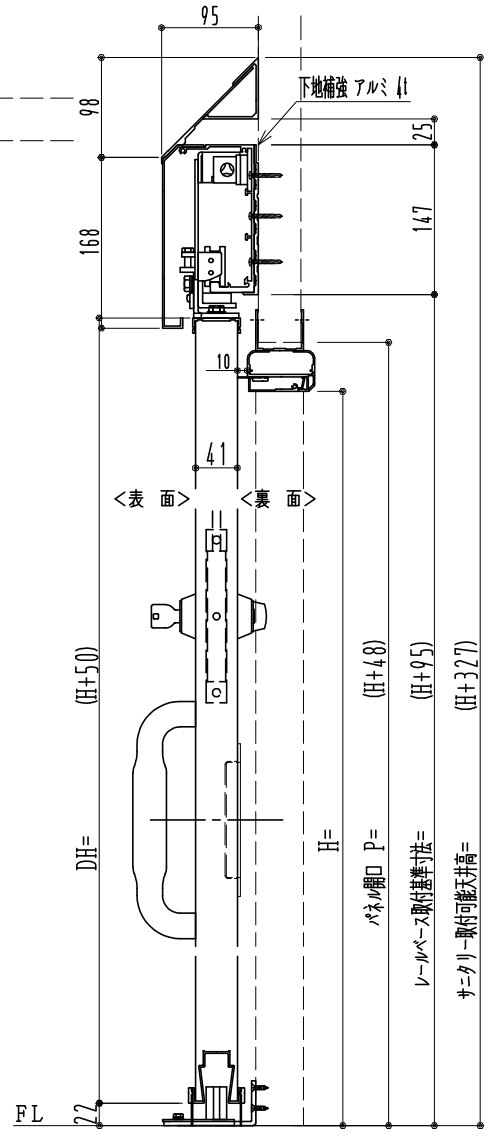

アルミ枠

スリット長さ調整機能付 (12~20mm)

作図縮尺	
正面図	1/1
水平断面図	4/1
垂直断面図	4/1

※引戸側が親になります

SUNWIZZ	品名：引戸ブラスタア	型名：SPD40 (V3.0)-3方-手動【SR+DR】サニタリー	SPD40-30KLS311-2006
---------	------------	-----------------------------------	---------------------