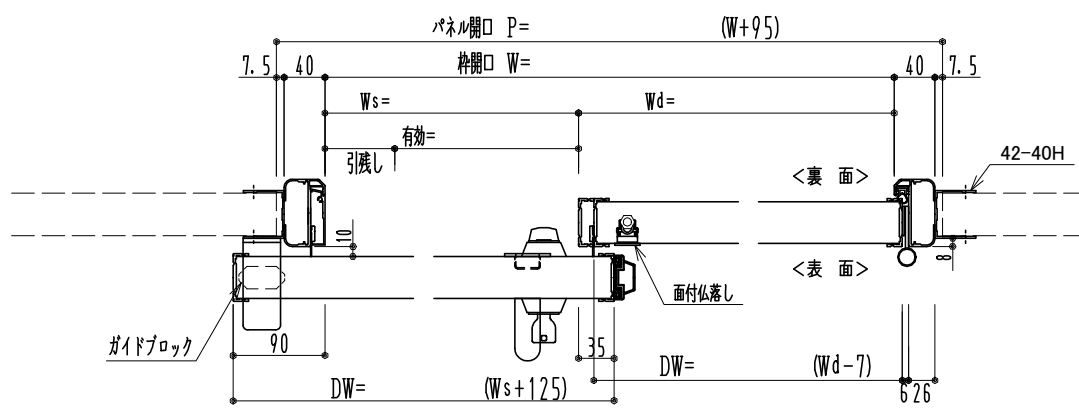

アルミ枠

スリット長さ調整機能付 (12~20mm)

作図縮尺	
正面図	1/1
水平断面図	4/1
垂直断面図	4/1

※引戸側が親になります

SUNWIZZ	品名：引戸ブラスタア	型名：SPD40 (V3.0)-3方-手動【SR+DR】サニタリー	SPD40-30KLS311-2006
---------	------------	-----------------------------------	---------------------