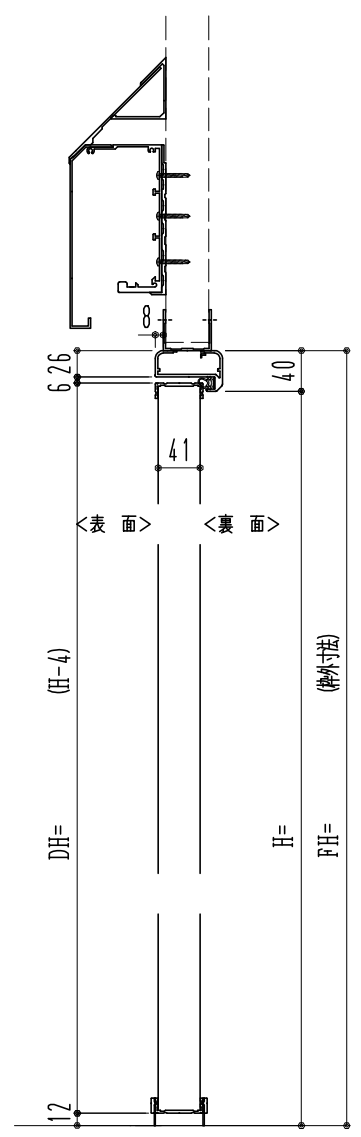

アルミ枠

スリット長さ調整機能付 (12~20mm)

作図縮尺	
正面図	1/1
水平断面図	4/1
垂直断面図	4/1

※引戸側が親になります

SUNWIZZ	品名：引戸ブラスタア	型名：SPD40 (V3.0)-3方-手動【SR+DR】サニタリー	SPD40-30KLS311-2006
---------	------------	-----------------------------------	---------------------