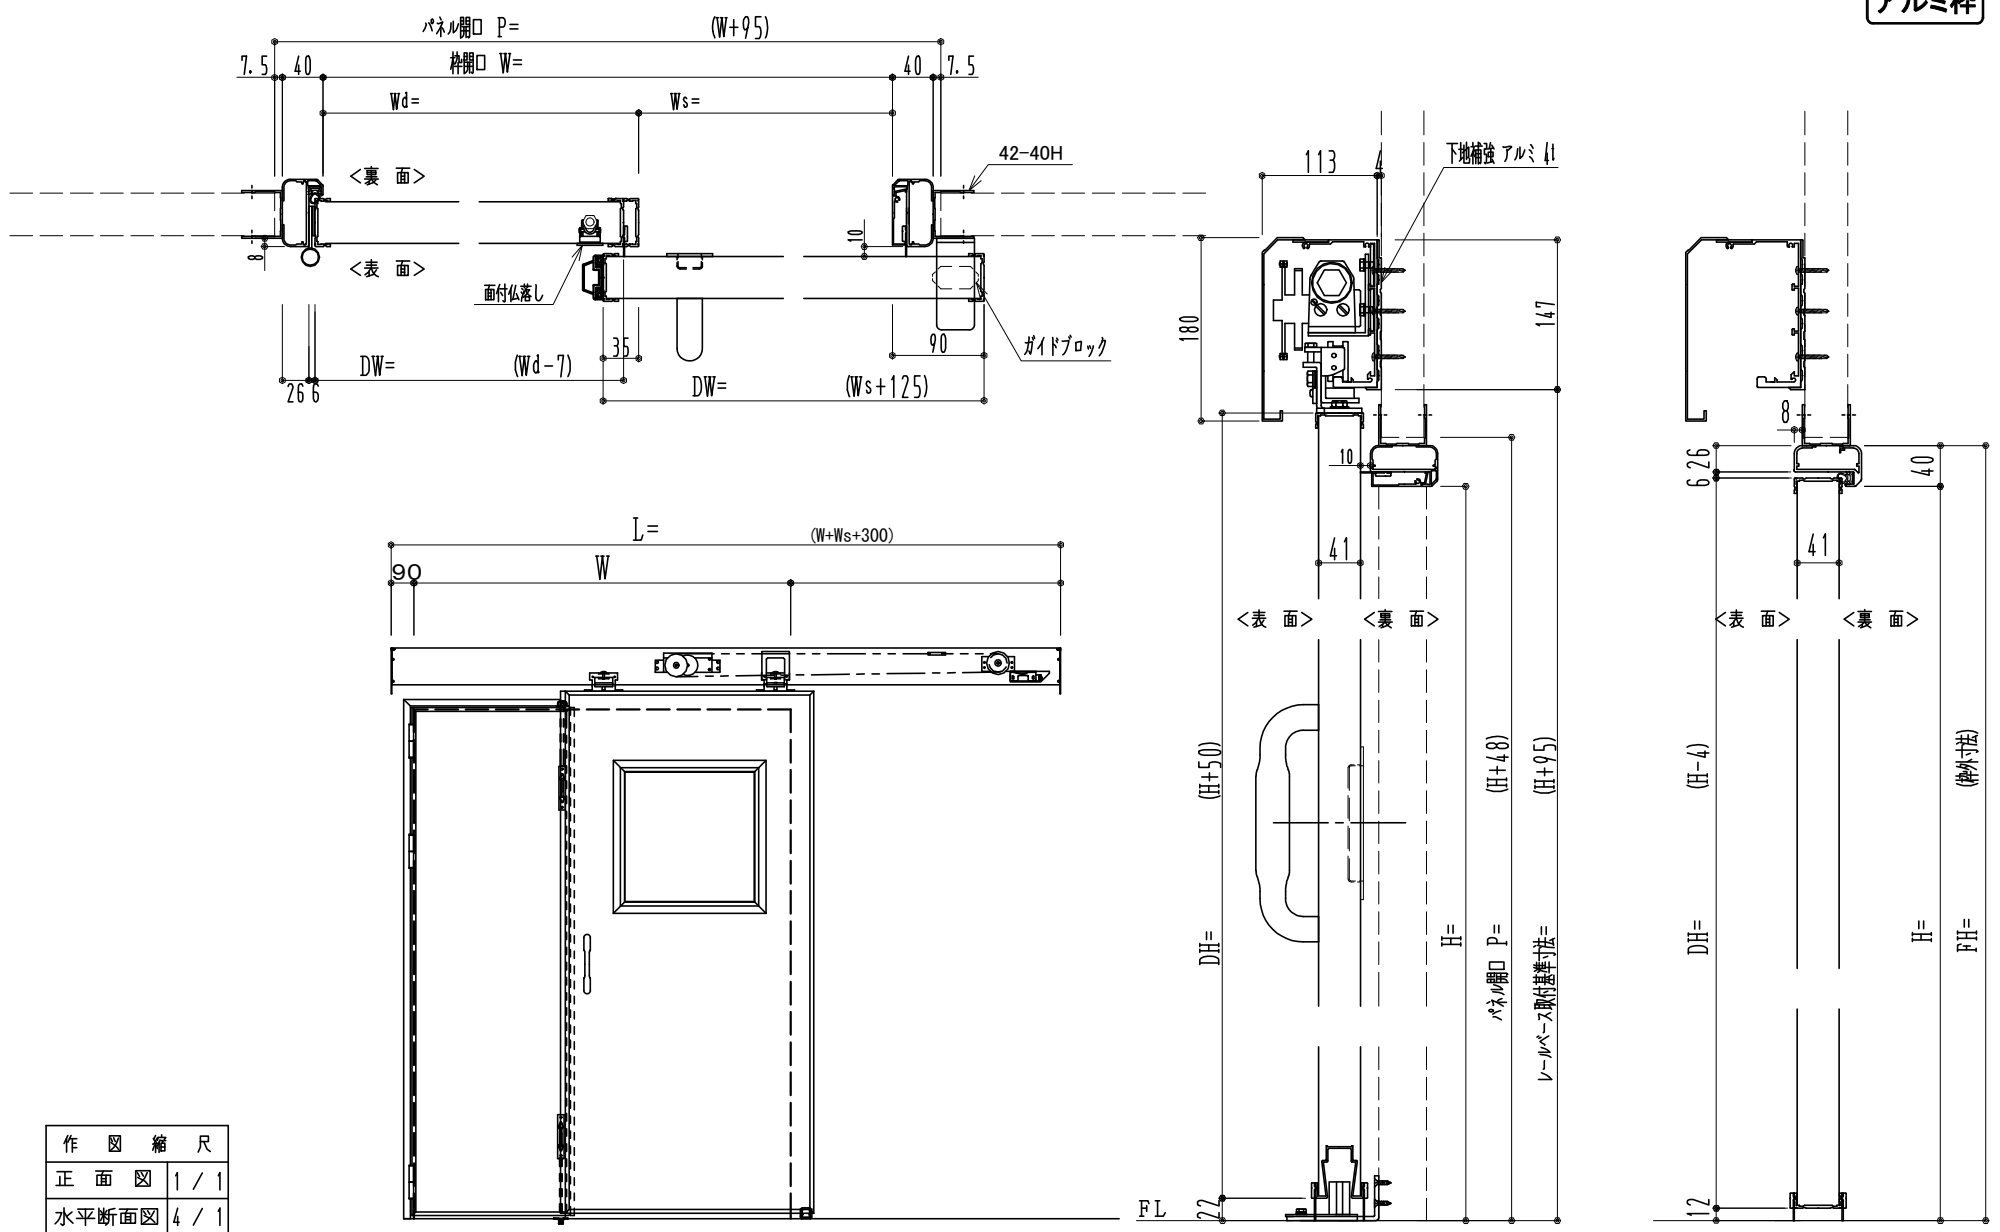

アルミ枠

作図縮尺	
正面図	1 / 1
水平断面図	4 / 1
垂直断面図	4 / 1

※引戸側が親になります

	品名：引戸プラスチック	型名：SPD40 (V3.0) -3方-自閉【SR+DR】	SPD40-30KRD300-2006
--	-------------	-------------------------------	---------------------