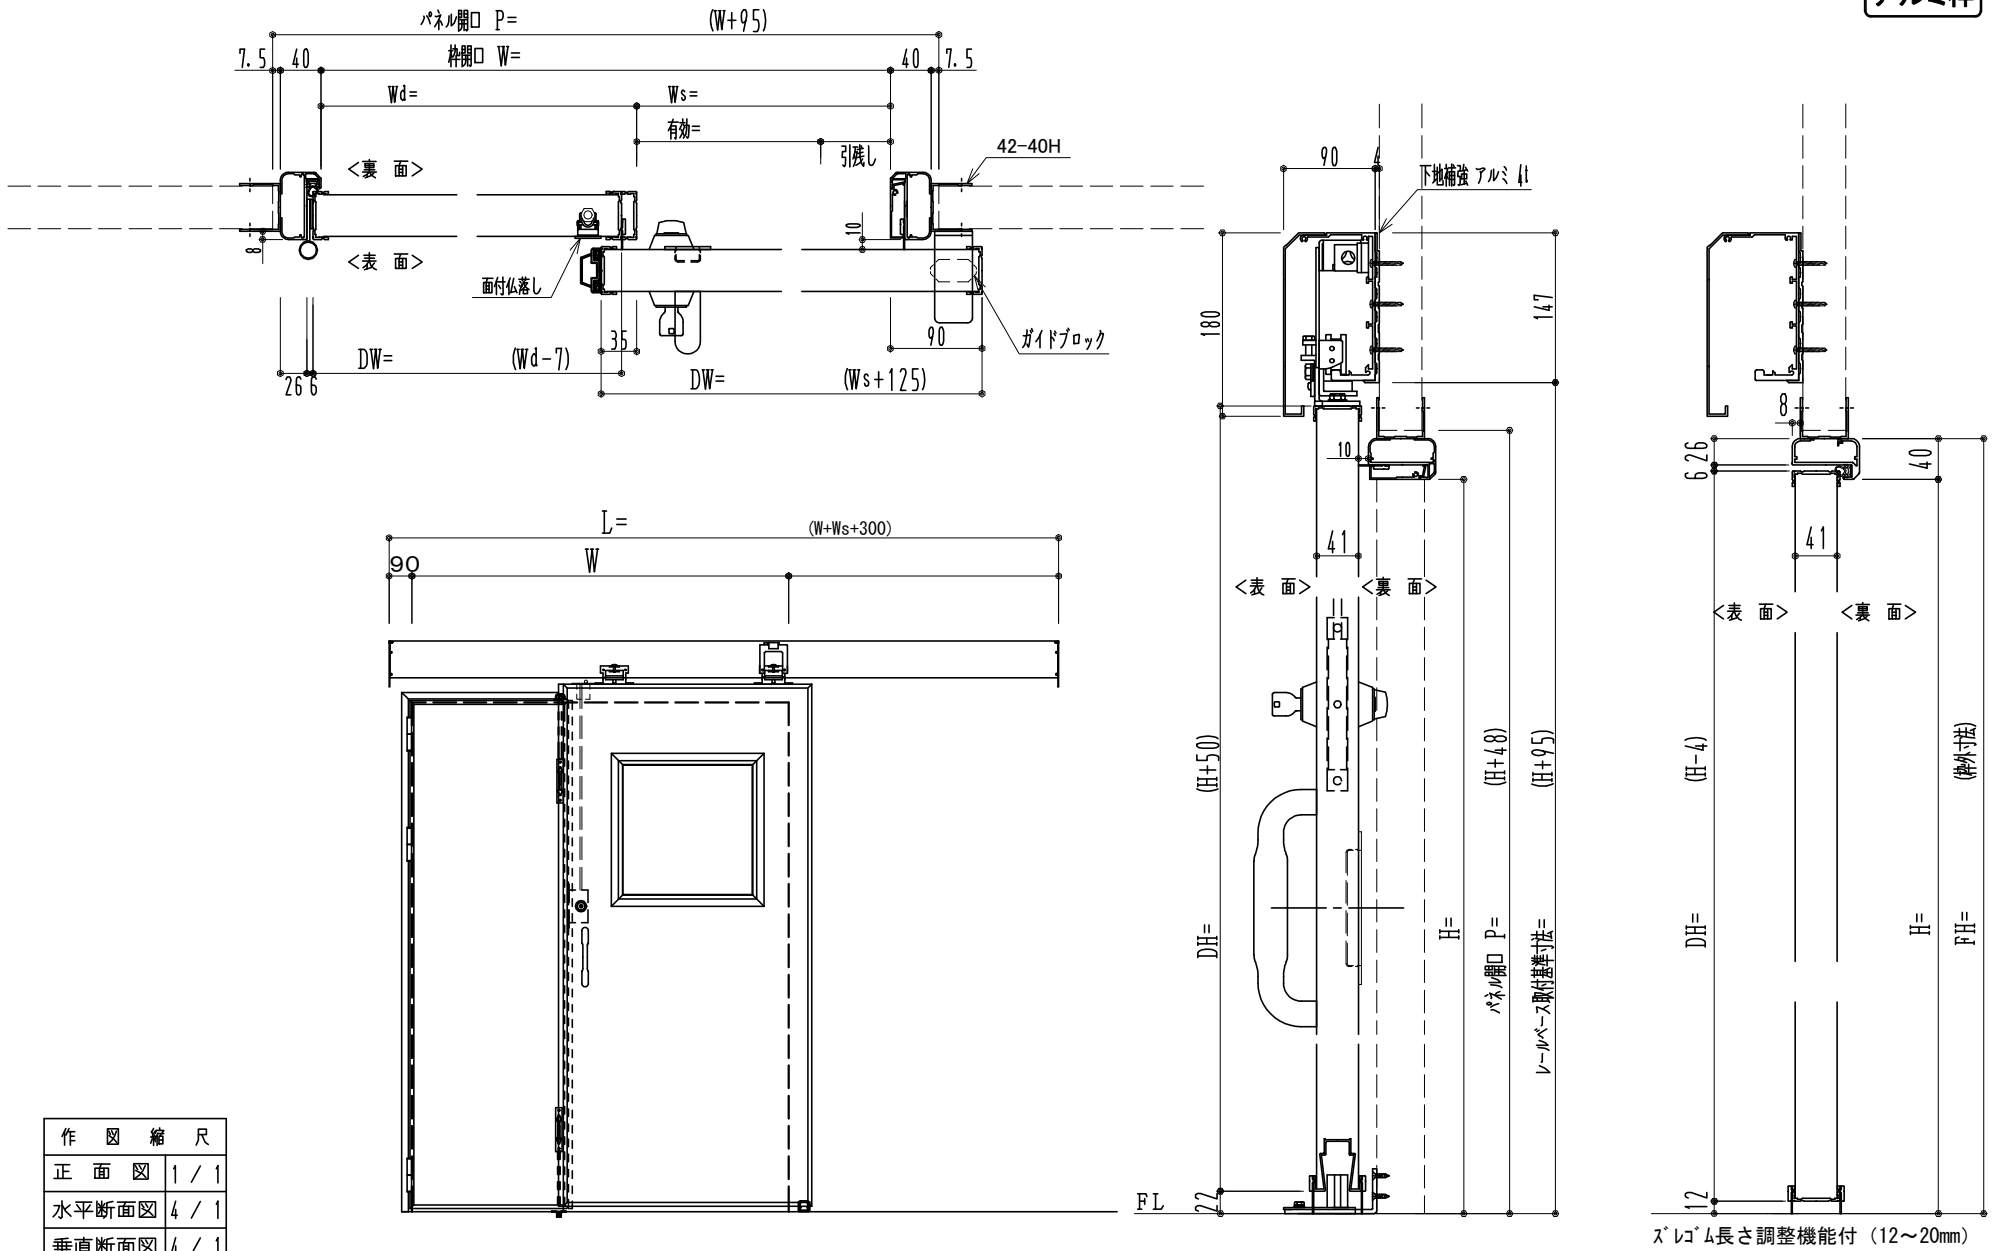

アルミ枠

作図縮尺	
正面図	1 / 1
水平断面図	4 / 1
垂直断面図	4 / 1

※引戸側が親になります

SUNWIZZ	品名：引戸プラスチック	型名：SPD40 (V3.0) -3方-手動【SR+DR】	SPD40-30KRS310-2006
----------------	-------------	-------------------------------	---------------------