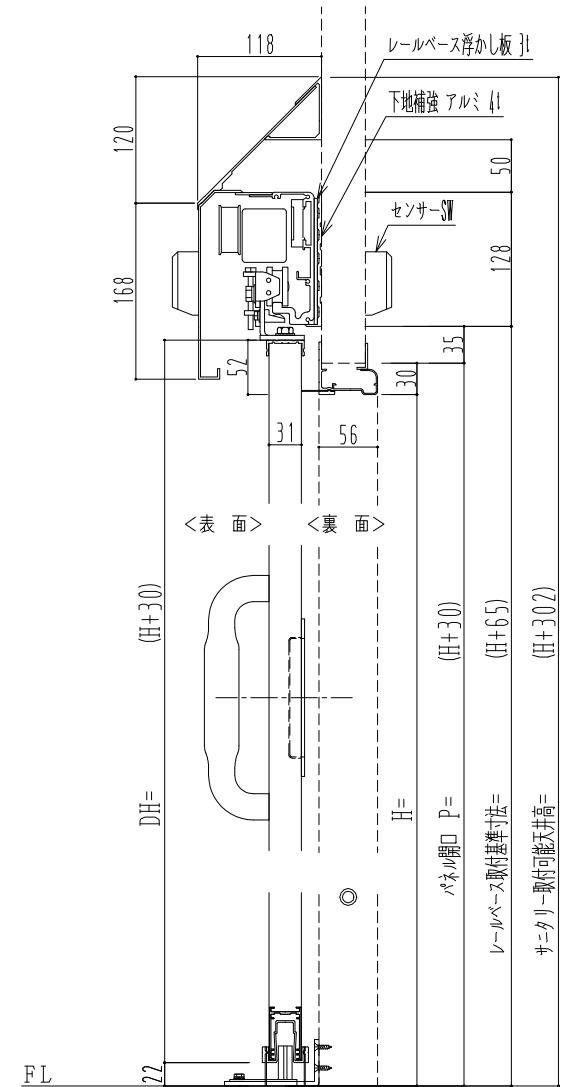

自動装置 Dream DC-5S

作	図	縮	尺
正	面	図	1 / 1
水	平	断	面 図 4 / 1
垂	直	断	面 図 4 / 1