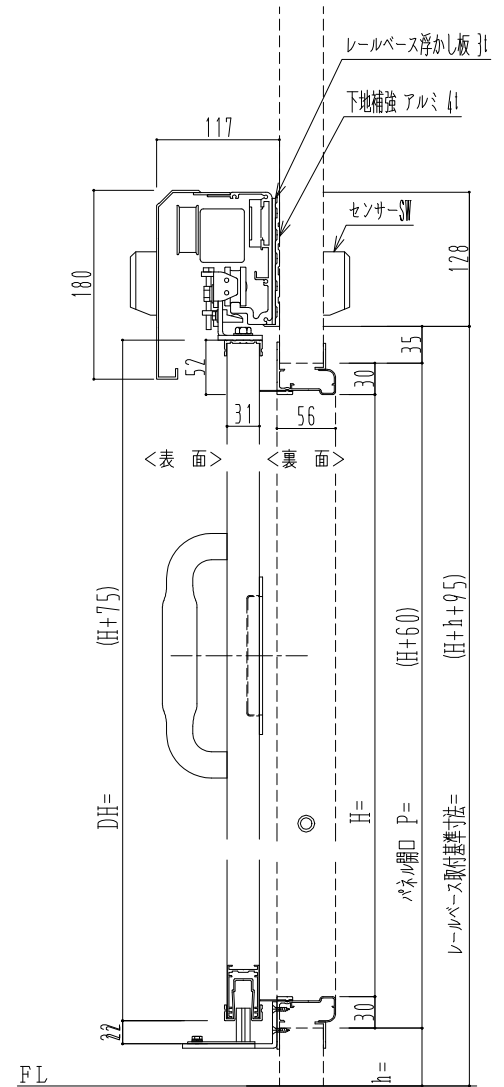

自動装置 Dream DC-5S

作 図 縮 尺	
正 面 図	1 / 1
水 平 断 面 図	4 / 1
垂 直 断 面 図	4 / 1