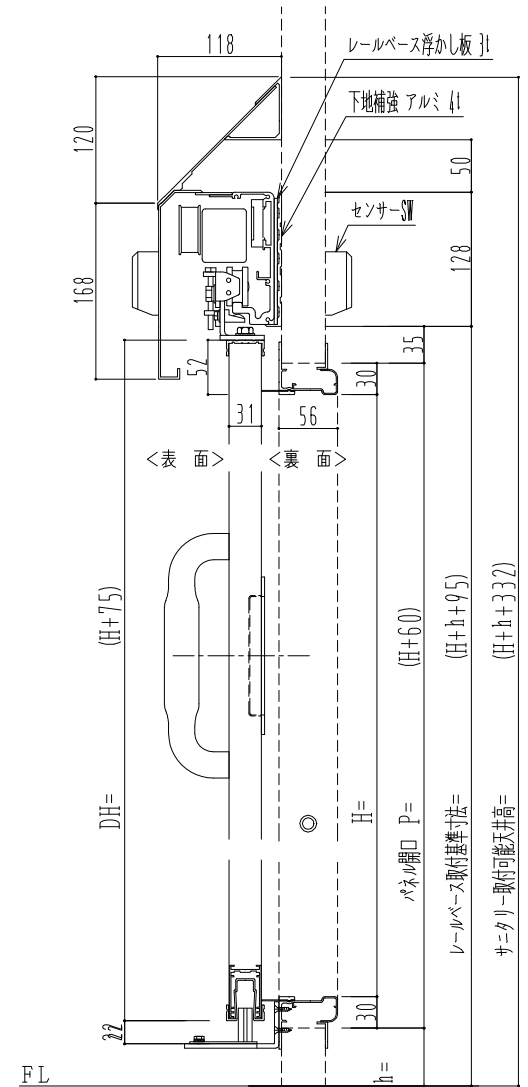

アルミ枠

自動装置 Dream DC-5S

作図縮尺	
正面図	1 / 1
水平断面図	4 / 1
垂直断面図	4 / 1

SUNWIZZ

品名: スライドドア

型名: SR30 (V6.5)-両引自動-4方 上部 サニタリー

SR30-65WRF421-2212