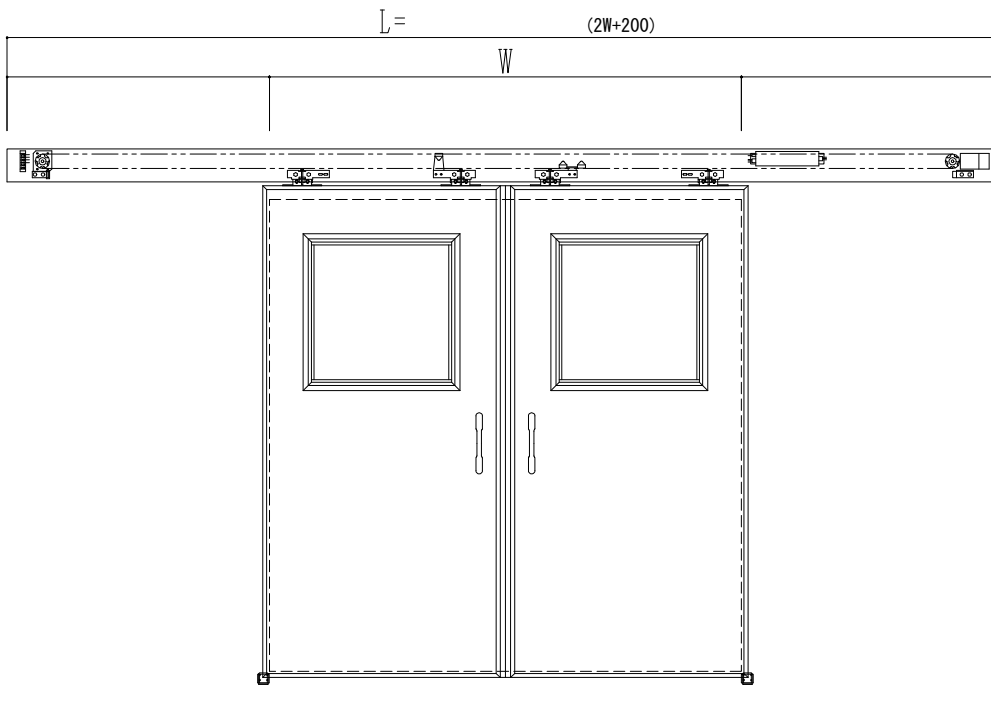

アルミ枠

自動装置 Dream DC-5S

作図縮尺	
正面図	1 / 1
水平断面図	4 / 1
垂直断面図	4 / 1

SUNWIZZ

品名: スライドドア

型名: SR30 (V6.5)-両引自動-4方 上部 サニタリー

SR30-65WRF421-2212