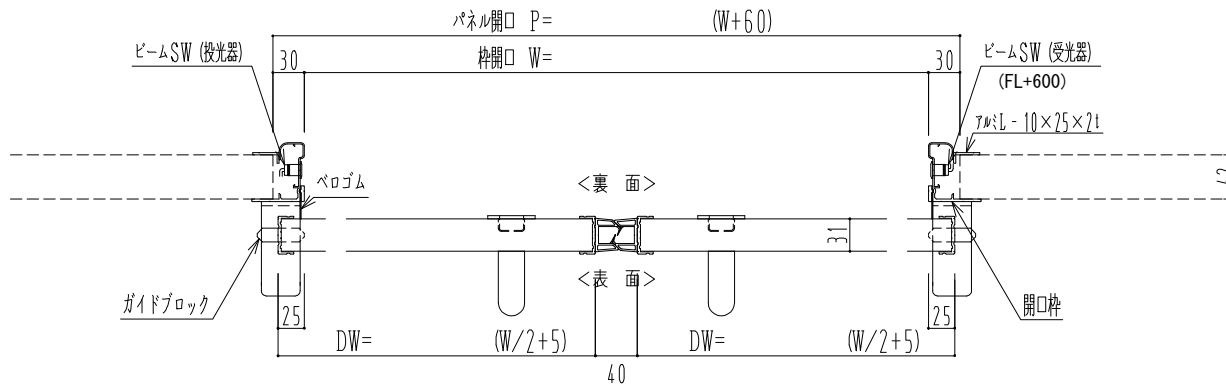

アルミ枠

自動装置 Dream DC-5S

作図縮尺	
正面図	1 / 1
水平断面図	4 / 1
垂直断面図	4 / 1

SUNWIZZ

品名: スライドドア

型名: SR30 (V6.5)-両引自動-4方 上部 サニタリー

SR30-65WRF421-2212