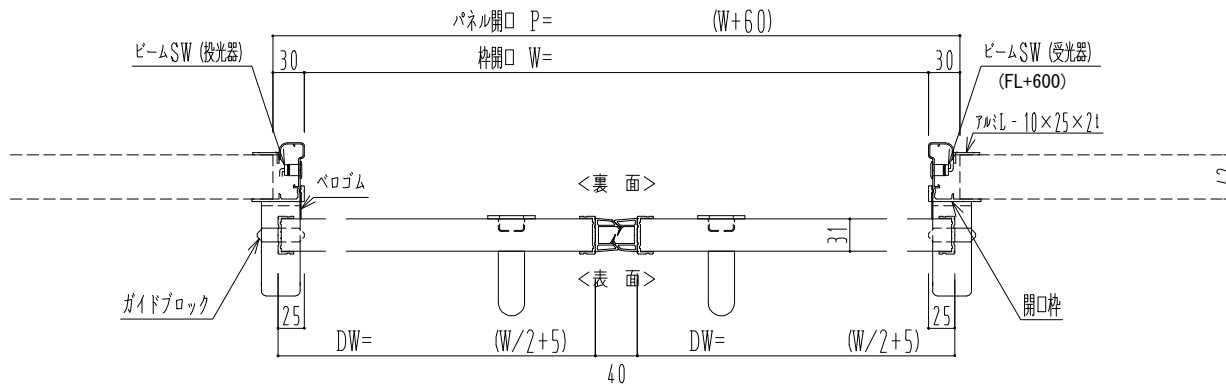

アルミ枠

自動装置 ハジメ技研 EDM18NA

作	図	縮	尺
正	面	図	1 / 1
水	平	断	面
垂	直	断	面
図	図	図	4 / 1
図	図	図	4 / 1

SUNWIZZ

品名: スライドドア

型名: SR30 (V6.5)-両引自動-4方 上部 サニタリ-

SR30-65WRH421-2212