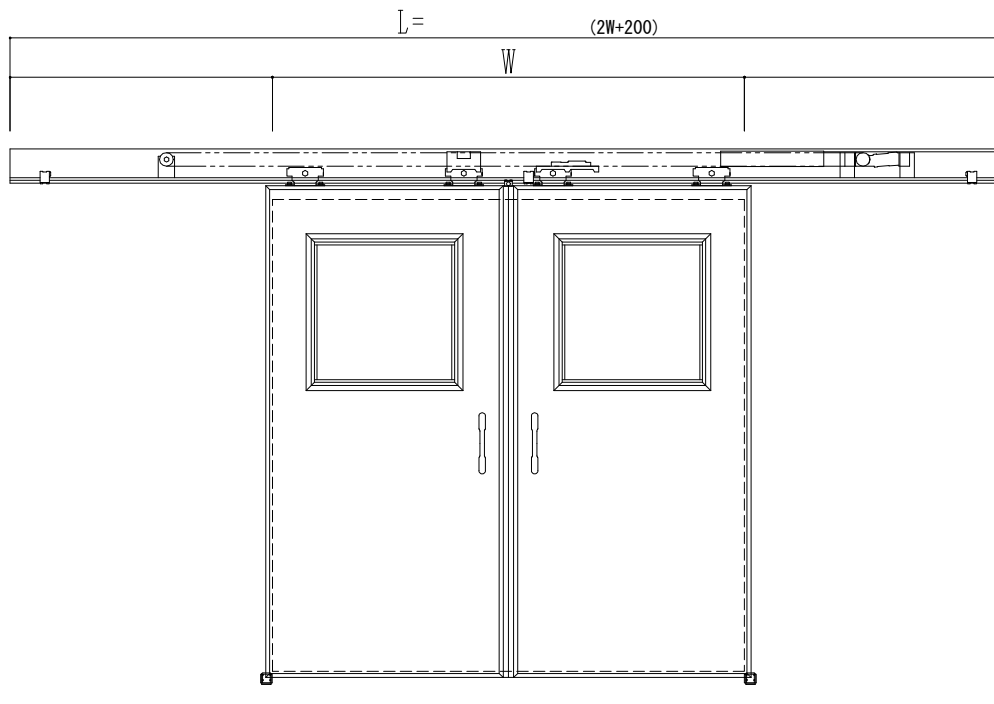

アルミ枠

自動装置 ハジメ技研 EDM18NA

作	図	縮	尺
正	面	図	1 / 1
水	平	断	面
垂	直	断	面
図	図	図	4 / 1
図	図	図	4 / 1

SUNWIZZ

品名: スライドドア

型名: SR30 (V6.5)-両引自動-4方 上部 サニタリ-

SR30-65WRH421-2212