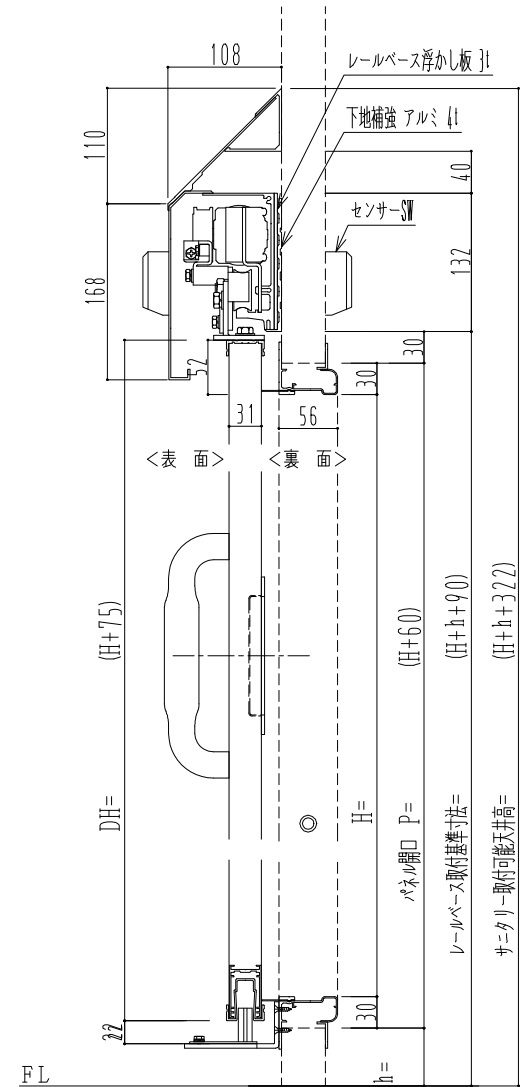

アルミ枠

自動装置 ハジメ技研 EDM18NA

作	図	縮	尺
正	面	図	1 / 1
水	平	断	面
垂	直	断	面
図	図	図	4 / 1
図	図	図	4 / 1

SUNWIZZ

品名: スライドドア

型名: SR30 (V6.5)-両引自動-4方 上部 サニタリ-

SR30-65WRH421-2212