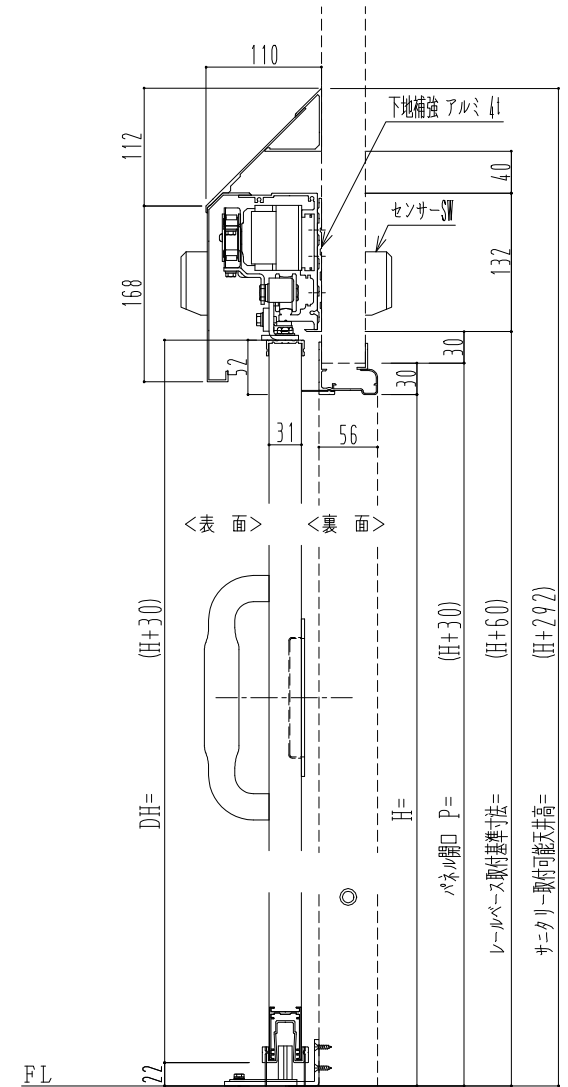

自動装置 Million M-400AR

作	図	縮	尺
正	面	図	1 / 1
水	平	断	面 図 4 / 1
垂	直	断	面 図 4 / 1