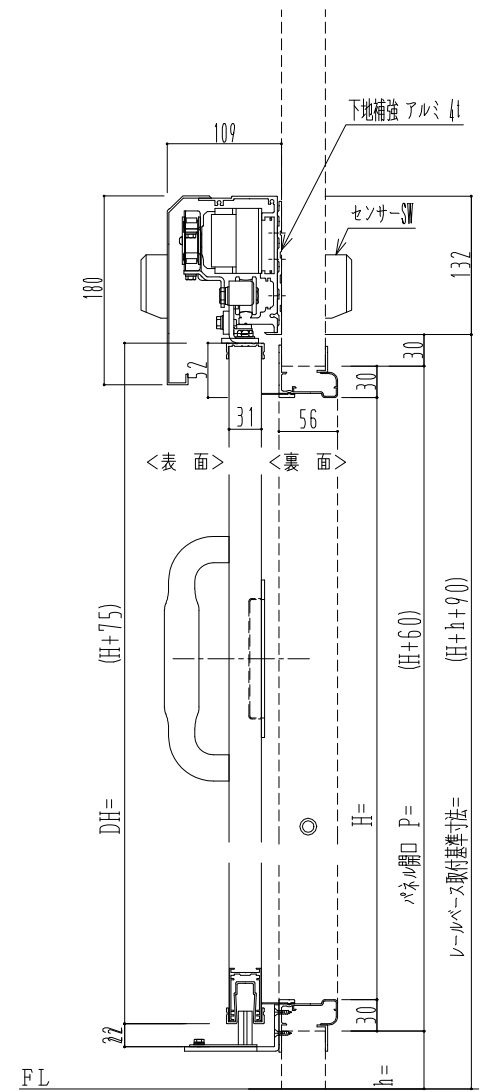

自動装置 Million M-400AR

作	図	縮	尺
正	面	図	1 / 1
水	平	断	面
垂	直	断	面
図	図	図	4 / 1
図	図	図	4 / 1