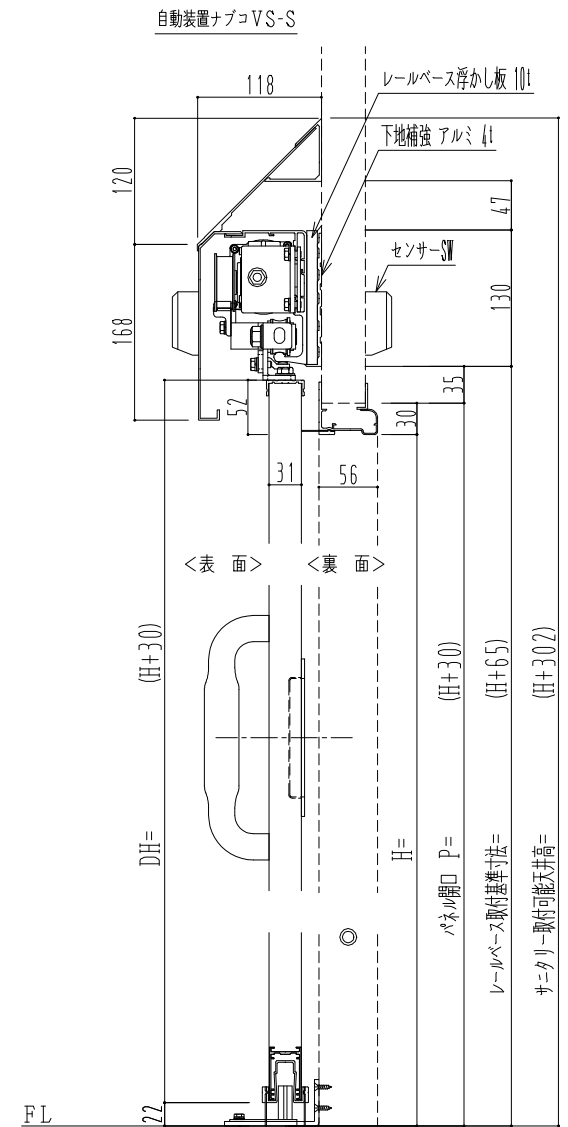

アルミ枠

作	図	縮	尺
正	面	図	1 / 1
水	平	断	面
垂	直	断	面
図	4	/	1
図	4	/	1

SUNWIZZ

品名： スライドドア

型名： SR30 (V6.5) -両引自動-3方 上部 サニタリー

SR30-65WRN321-2212