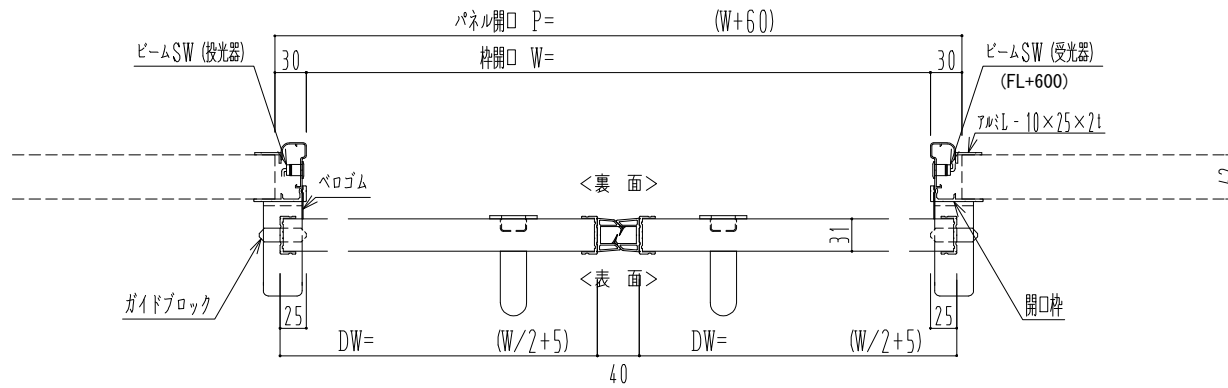

アルミ枠

作	図	縮	尺
正	面	図	1 / 1
水	平	断	面
垂	直	断	面
図	4	/	1
図	4	/	1

SUNWIZZ

品名： スライドドア

型名： SR30 (V6.5) -両引自動-3方 上部 サニタリー

SR30-65WRN321-2212