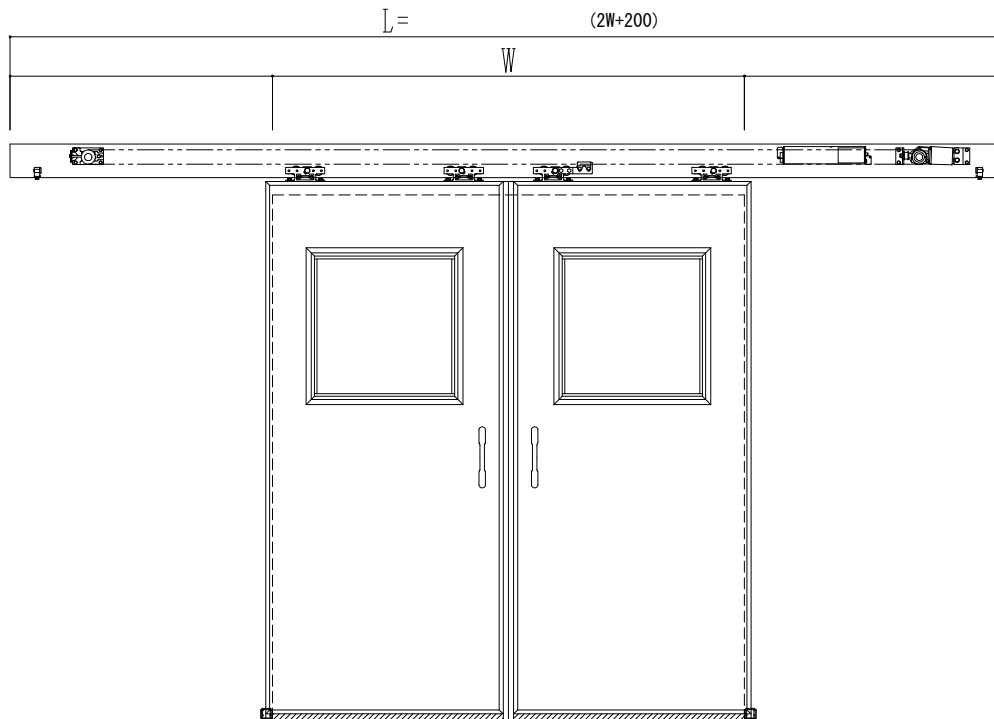

アルミ枠

作	図	縮	尺
正	面	図	1 / 1
水	平	断	面
垂	直	断	面
図	4	/	1
図	4	/	1

SUNWIZZ

品名： スライドドア

型名： SR30 (V6.5) -両引自動-3方 上部 サニタリー

SR30-65WRN321-2212