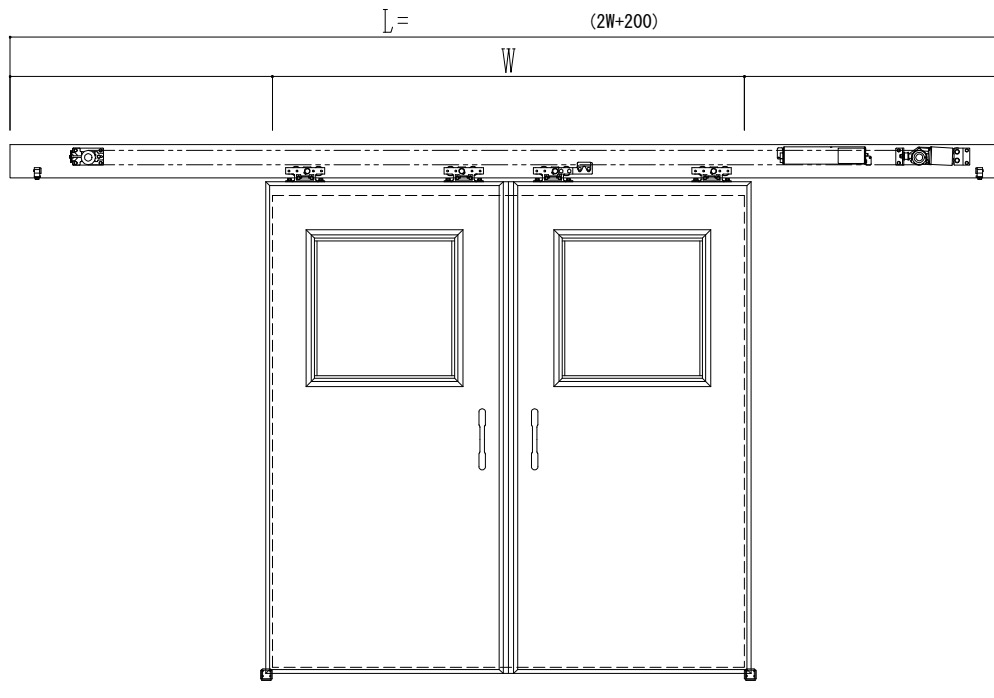

アルミ枠

作	図	縮	尺
正	面	図	1 / 1
水	平	断	面
水	平	断	面
垂	直	断	面
垂	直	断	面

SUNWIZZ

品名: スライドドア

型名: SR30 (V6.5) -両引自動-4方 上部 サニタリー

SR30-65WRN421-2212