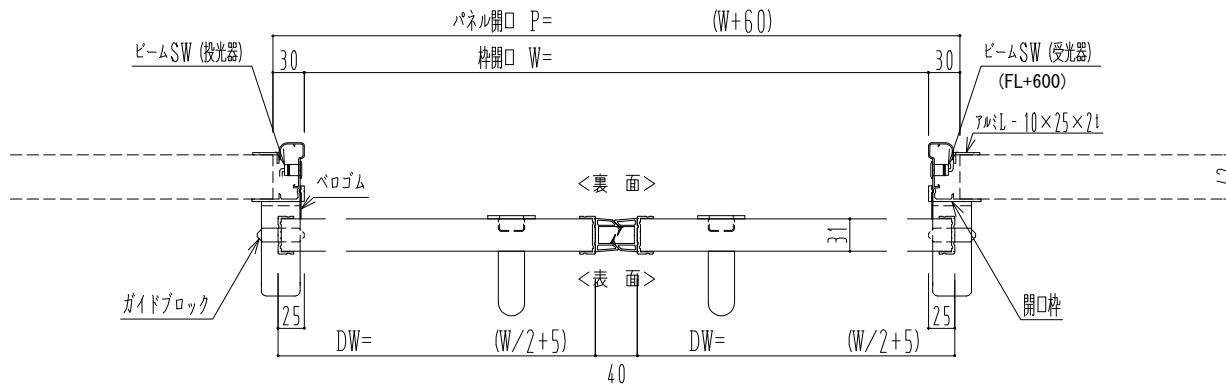

アルミ枠

作	図	縮	尺
正	面	図	1 / 1
水	平	断	面
水	平	断	面
垂	直	断	面
垂	直	断	面

SUNWIZZ

品名: スライドドア

型名: SR30 (V6.5) -両引自動-4方 上部 サニタリー

SR30-65WRN421-2212