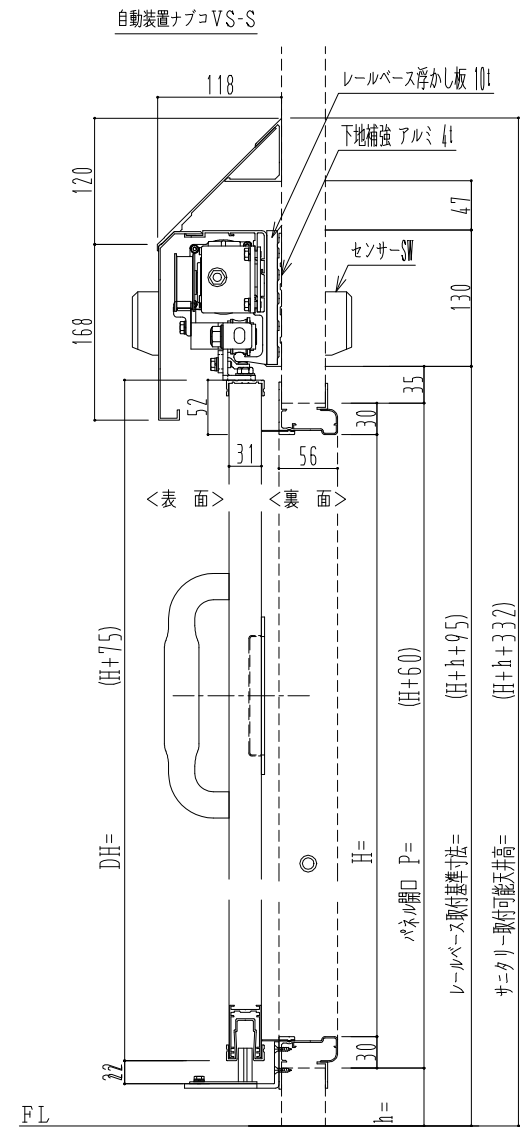

アルミ枠

作	図	縮	尺
正	面	図	1 / 1
水	平	断	面
水	平	断	面
垂	直	断	面
垂	直	断	面

SUNWIZZ

品名: スライドドア

型名: SR30 (V6.5) -両引自動-4方 上部 サニタリー

SR30-65WRN421-2212