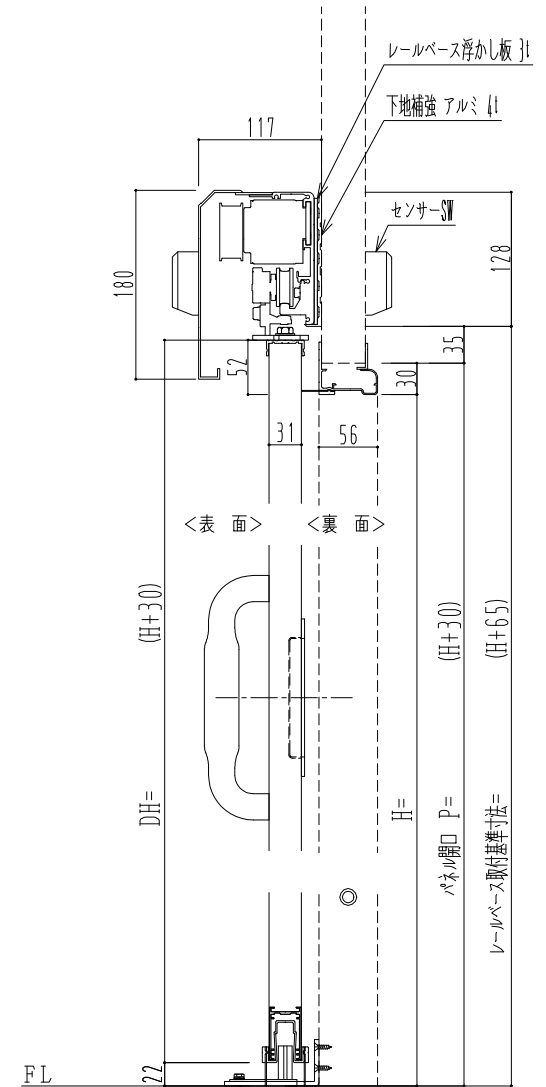

自動ドア装置 フルテック (株) DC-20F

作	図	縮	尺
正	面	図	1 / 1
水	平	断	面 図 4 / 1
垂	直	断	面 図 4 / 1