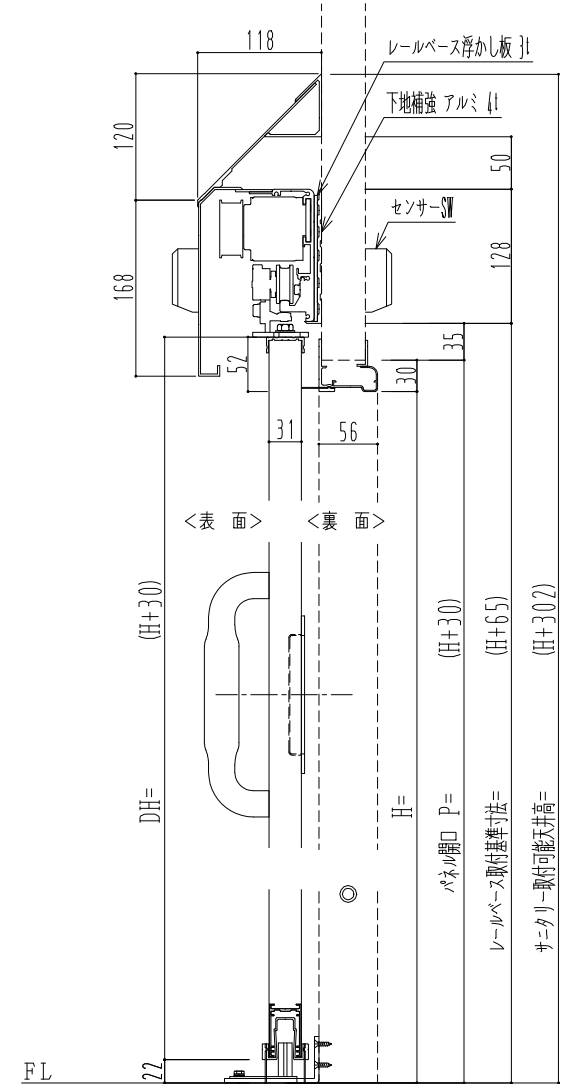

アルミ枠

自動ドア装置 フルテック (株) DC-20F

作	図	縮	尺
正	面	図	1 / 1
水	平	断	面 図 4 / 1
垂	直	断	面 図 4 / 1

SUNWIZZ

品名: スライドドア

型名: SR30 (V6.5) -両引自動-3方 上部 サニタリー

SR30-65WRT321-2212