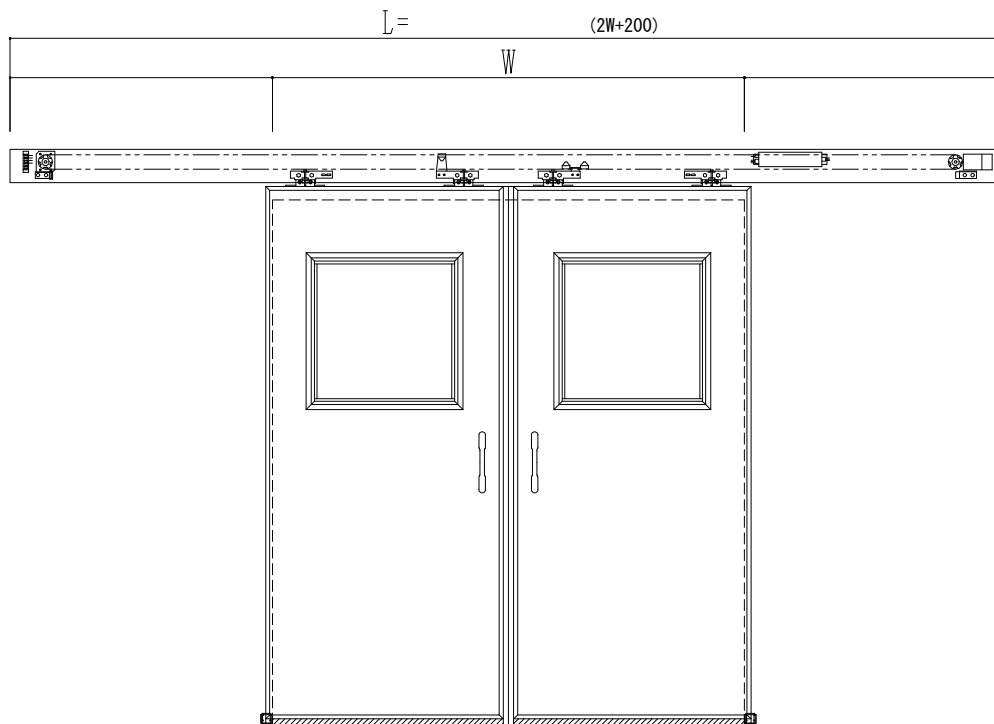

アルミ枠

自動ドア装置 フルテック (株) DC-20F

作	図	縮	尺
正	面	図	1 / 1
水	平	断	面 図 4 / 1
垂	直	断	面 図 4 / 1

SUNWIZZ

品名: スライドドア

型名: SR30 (V6.5) -両引自動-3方 上部 サニタリー

SR30-65WRT321-2212