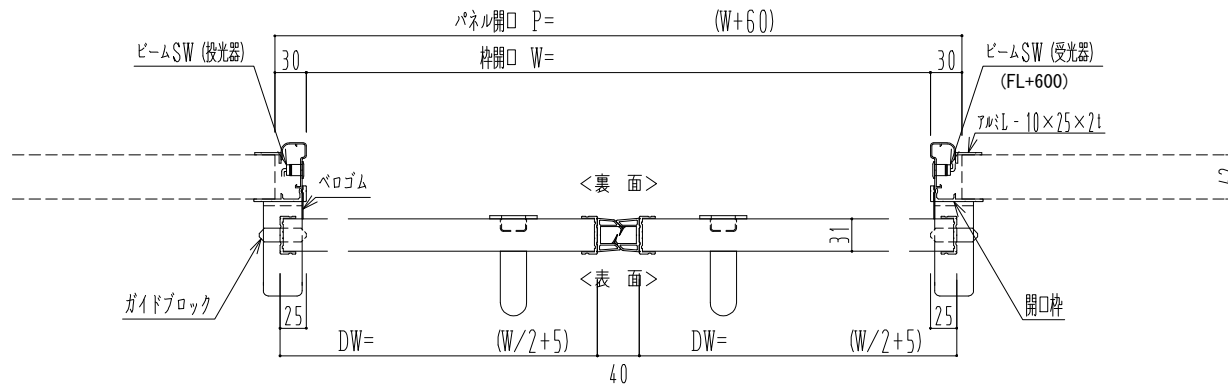

アルミ枠

自動ドア装置 フルテック (株) DC-20F

作	図	縮	尺
正	面	図	1 / 1
水	平	断	面 図 4 / 1
垂	直	断	面 図 4 / 1

SUNWIZZ

品名: スライドドア

型名: SR30 (V6.5) -両引自動-3方 上部 サニタリー

SR30-65WRT321-2212