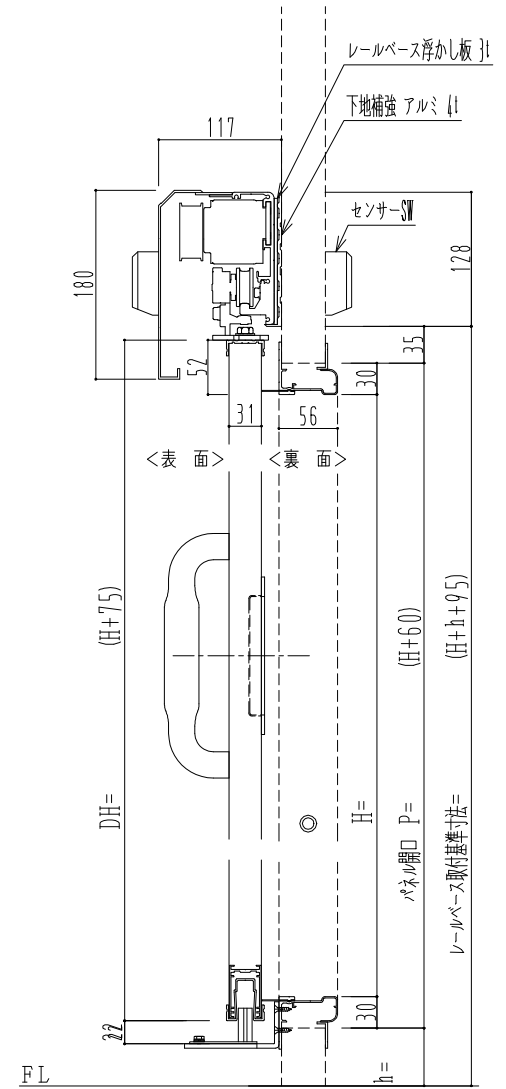

自動ドア装置 フルテック (株) DC-20F

作	図	縮	尺
正	面	図	1 / 1
水	平	断	面
垂	直	断	面
図	図	図	4 / 1
図	図	図	4 / 1