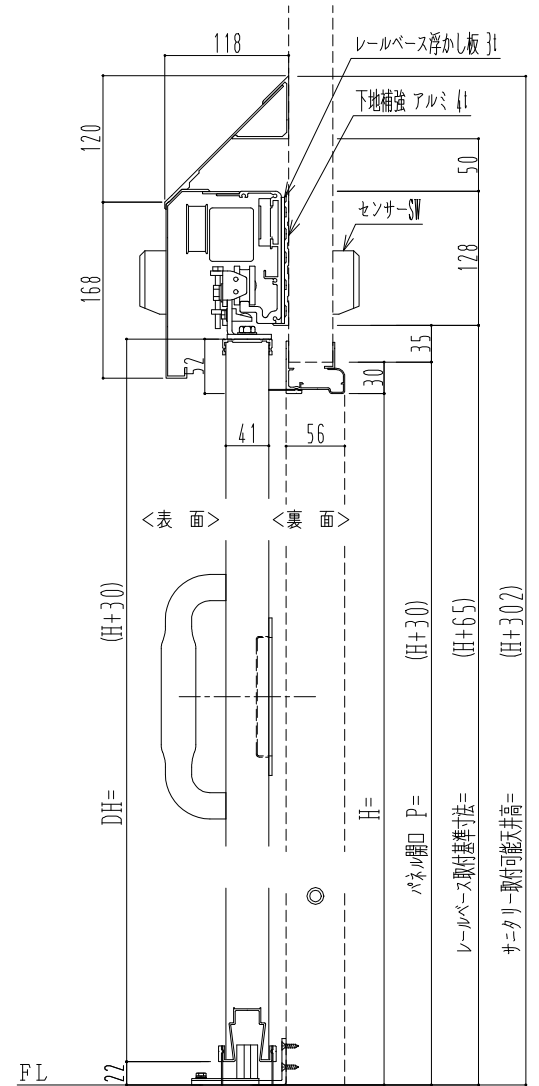

自動装置 Dream DC-5S

作	図	縮	尺
正	面	図	1 / 1
水	平	断	面 図 4 / 1
垂	直	断	面 図 4 / 1