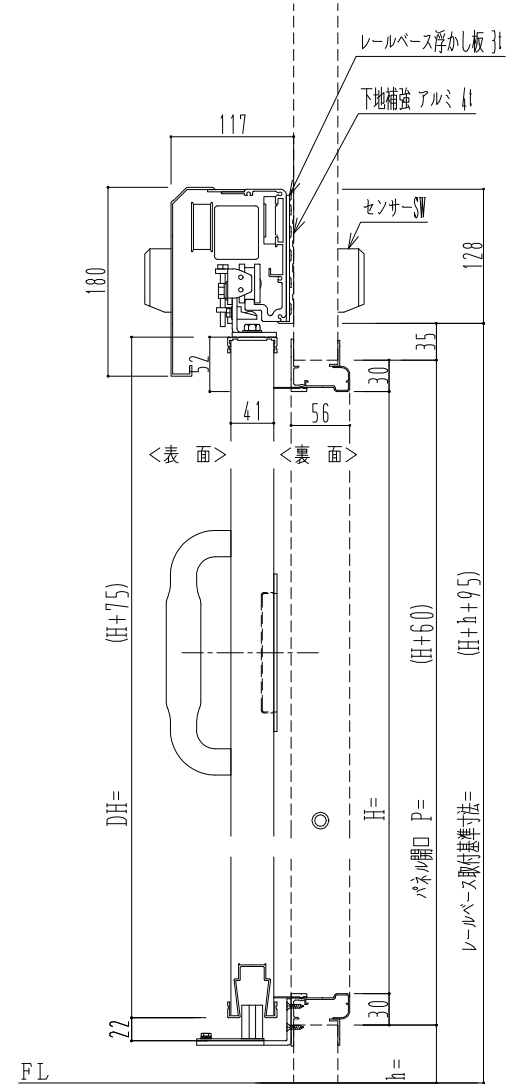

自動装置 Dream DC-5S

作 図 縮 尺	
正 面 図	1 / 1
水 平 断 面 図	4 / 1
垂 直 断 面 図	4 / 1