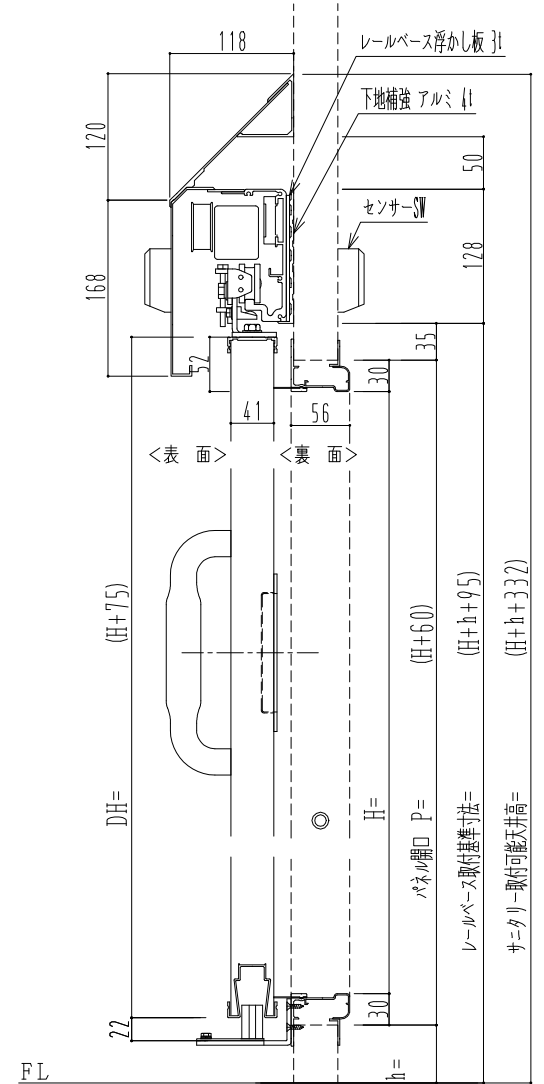

アルミ枠

自動装置 Dream DC-5S

作	図	縮	尺
正	面	図	1 / 1
水	平	断	面
垂	直	断	面
図	4	/	1
図	4	/	1

SUNWIZZ

品名: スライドドア

型名: SR40 (V6.3)-片引自動-4方 上部 サニタリ-

SR40-63KLF421-2212