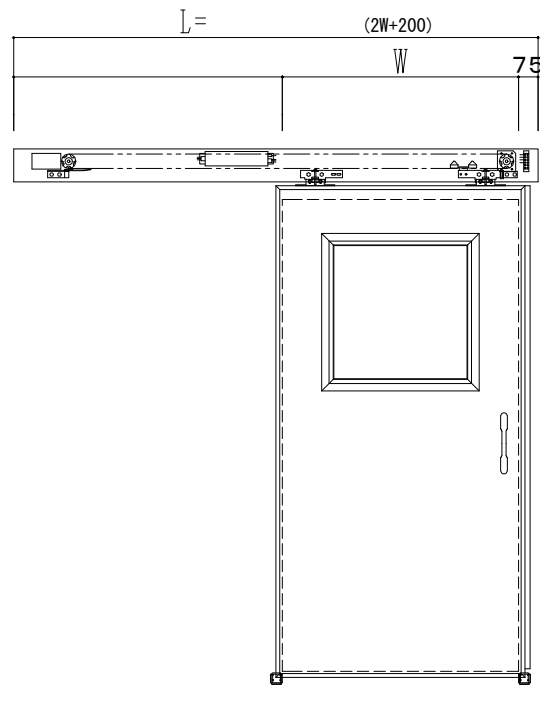

アルミ枠

自動装置 Dream DC-5S

作	図	縮	尺
正	面	図	1 / 1
水	平	断	面
垂	直	断	面
図	4	/	1
図	4	/	1

SUNWIZZ

品名: スライドドア

型名: SR40 (V6.3)-片引自動-4方 上部 サニタリ-

SR40-63KLF421-2212