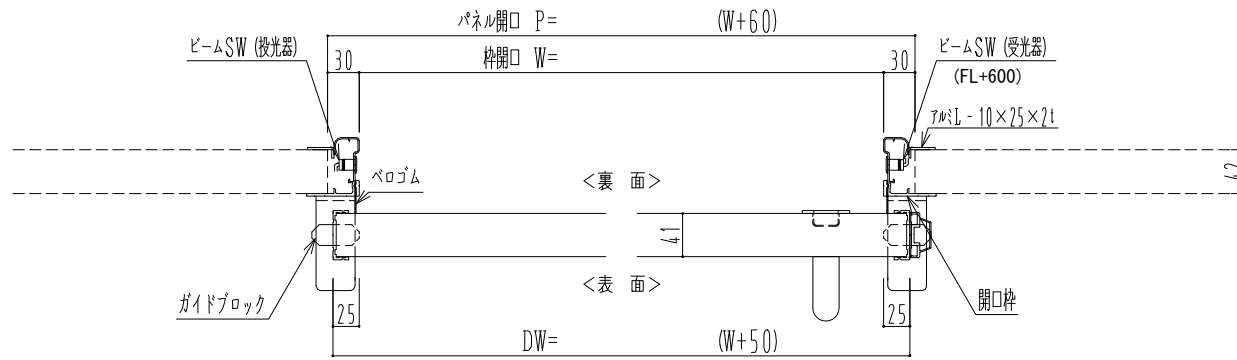

アルミ枠

自動装置 Dream DC-5S

作	図	縮	尺
正	面	図	1 / 1
水	平	断	面
垂	直	断	面
図	4	/	1
図	4	/	1

SUNWIZZ

品名: スライドドア

型名: SR40 (V6.3)-片引自動-4方 上部 サニタリ-

SR40-63KLF421-2212