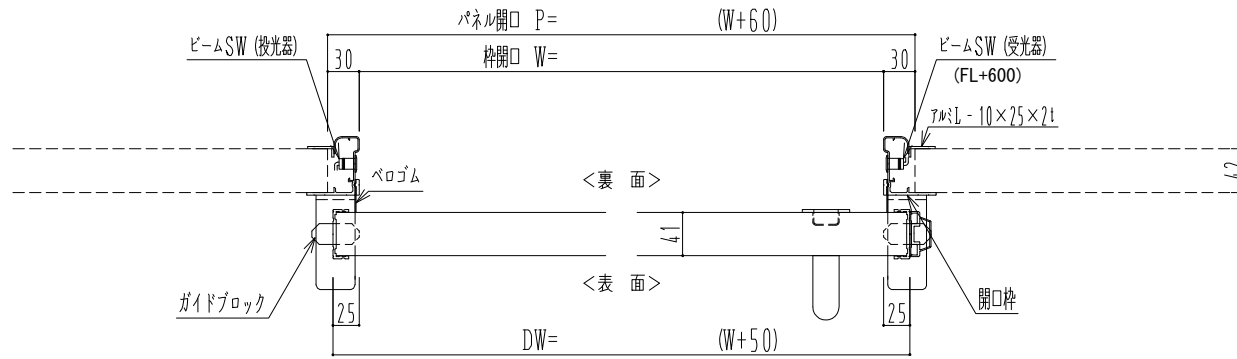

アルミ枠

自動装置 ハシダ技研 EDM18NA

作 図 縮 尺	
正 面 図	1 / 1
水 平 断 面 図	4 / 1
垂 直 断 面 図	4 / 1

SUNWIZZ

品名： スライドドア

型名： SR40 (V6.3)-片引自動-3方 上部 サニタリ-

SR40-63KLH321-2212