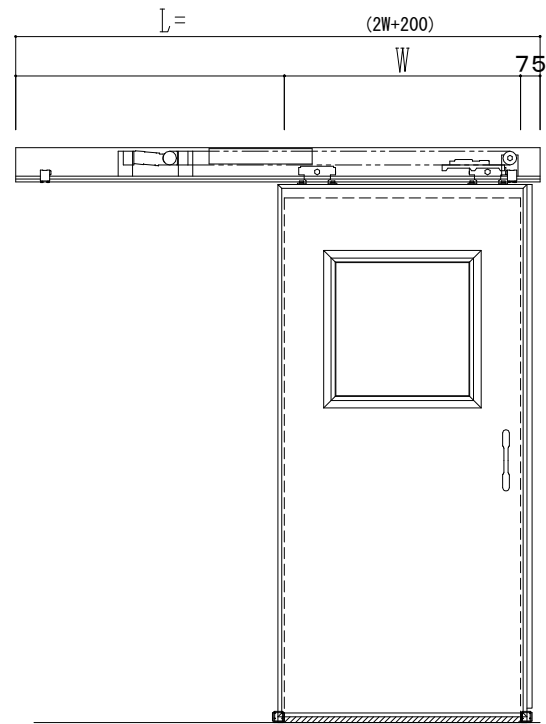

アルミ枠

自動装置 ハシダ技研 EDM18NA

作 図 縮 尺	
正 面 図	1 / 1
水 平 断 面 図	4 / 1
垂 直 断 面 図	4 / 1

SUNWIZZ

品名： スライドドア

型名： SR40 (V6.3)-片引自動-3方 上部 サニタリ-

SR40-63KLH321-2212