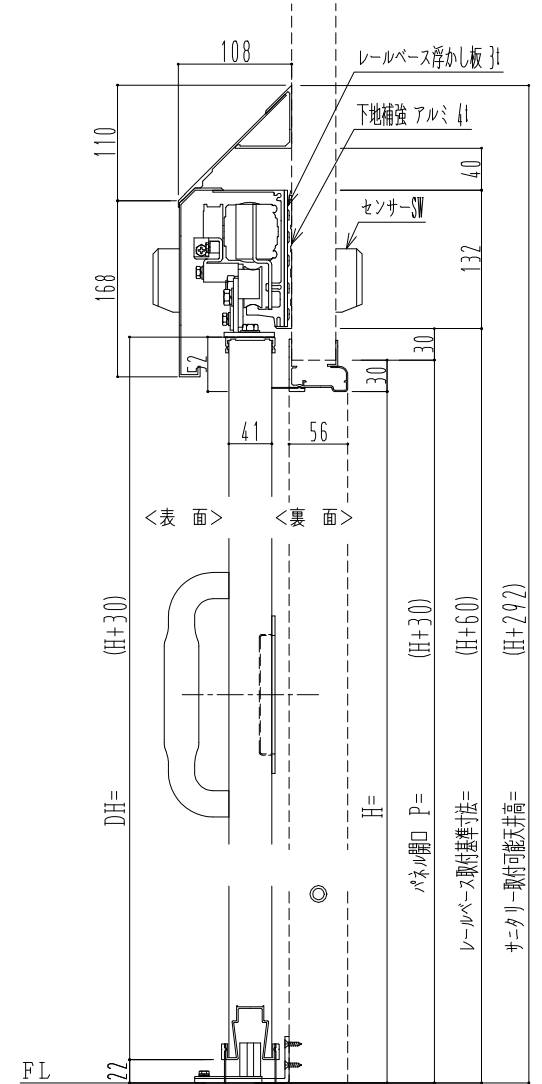

アルミ枠

自動装置 ハシダ技研 EDM18NA

作 図 縮 尺	
正 面 図	1 / 1
水 平 断 面 図	4 / 1
垂 直 断 面 図	4 / 1

SUNWIZZ

品名： スライドドア

型名： SR40 (V6.3)-片引自動-3方 上部 サニタリ-

SR40-63KLH321-2212