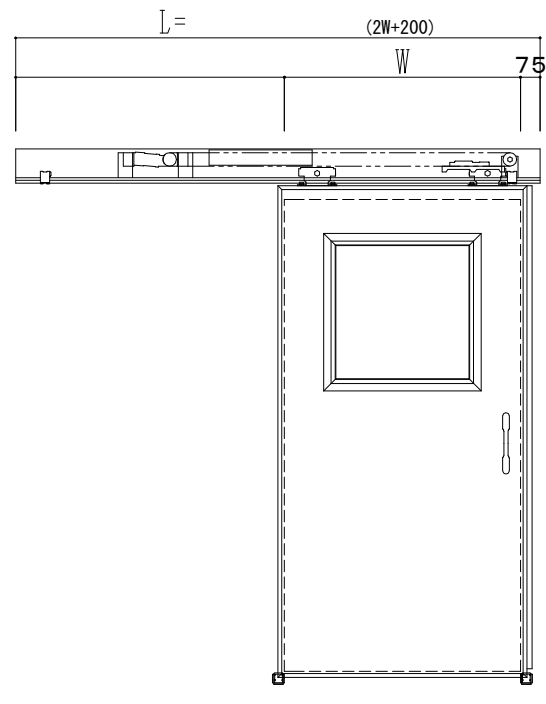

アルミ枠

自動装置 ハング技研 EDM18NA

作 図 縮 尺	
正 面 図	1 / 1
水 平 断 面 図	4 / 1
垂 直 断 面 図	4 / 1

SUNWIZZ

品名: スライドドア

型名: SR40 (V6.3)-片引自動-4方 上部 サニタリー

SR40-63KLH421-2212