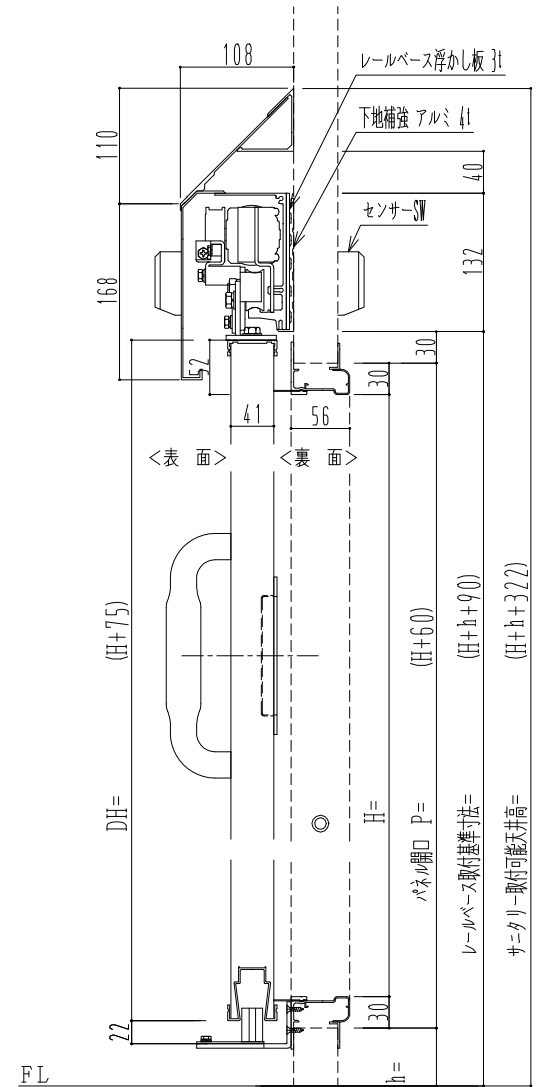

アルミ枠

自動装置 ハング技研 EDM18NA

作 図 縮 尺	
正 面 図	1 / 1
水 平 断 面 図	4 / 1
垂 直 断 面 図	4 / 1

SUNWIZZ

品名: スライドドア

型名: SR40 (V6.3)-片引自動-4方 上部 サニタリー

SR40-63KLH421-2212