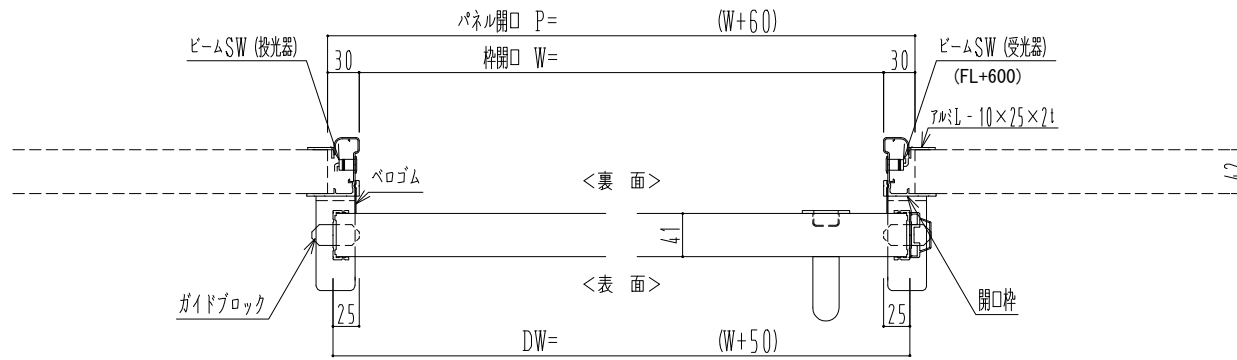

アルミ枠

自動装置 ハング技研 EDM18NA

作 図 縮 尺	
正 面 図	1 / 1
水 平 断 面 図	4 / 1
垂 直 断 面 図	4 / 1

SUNWIZZ

品名: スライドドア

型名: SR40 (V6.3)-片引自動-4方 上部 サニタリー

SR40-63KLH421-2212