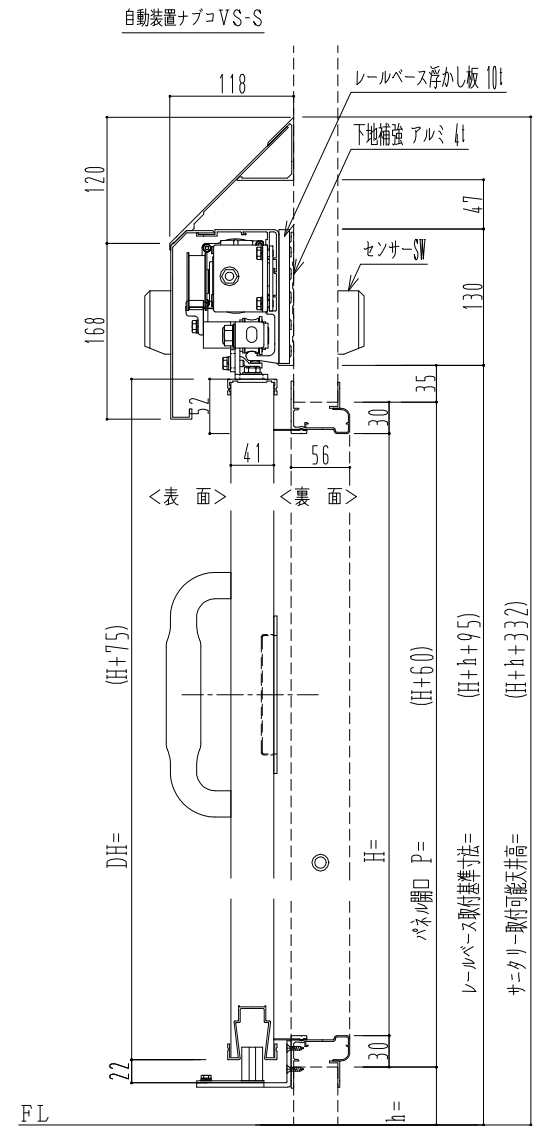

アルミ枠

作 図 縮 尺	
正 面 図	1 / 1
水 平 断 面 図	4 / 1
垂 直 断 面 図	4 / 1

SUNWIZZ

品名： スライドドア

型名： SR40 (V6.3)-片引自動-4方 上部 サニタリー

SR40-63KLN421-2212