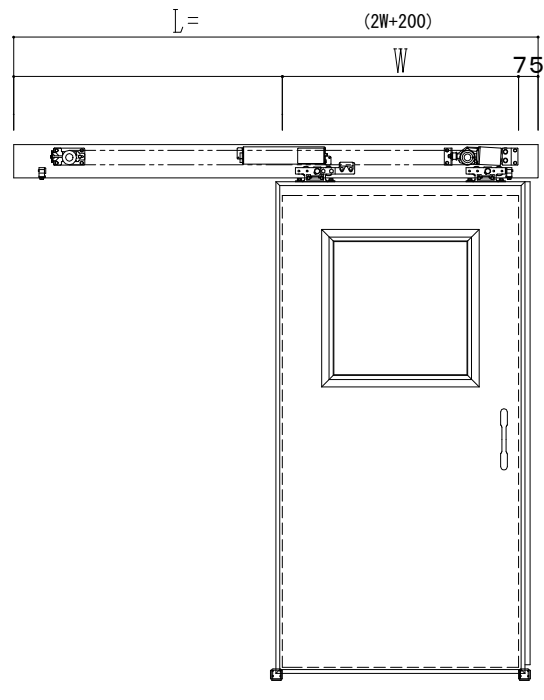

アルミ枠

作 図 縮 尺	
正 面 図	1 / 1
水 平 断 面 図	4 / 1
垂 直 断 面 図	4 / 1

SUNWIZZ

品名： スライドドア

型名： SR40 (V6.3)-片引自動-4方 上部 サニタリー

SR40-63KLN421-2212