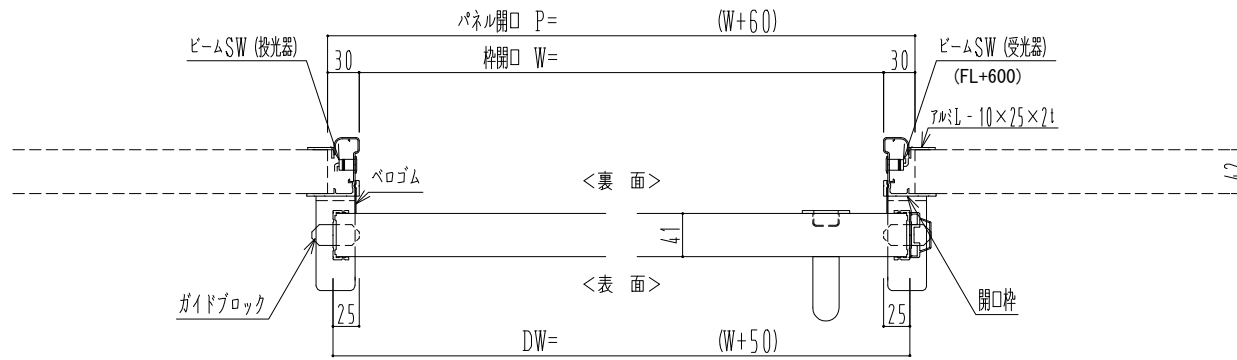

アルミ枠

作 図 縮 尺	
正 面 図	1 / 1
水 平 断 面 図	4 / 1
垂 直 断 面 図	4 / 1

SUNWIZZ

品名： スライドドア

型名： SR40 (V6.3)-片引自動-4方 上部 サニタリー

SR40-63KLN421-2212