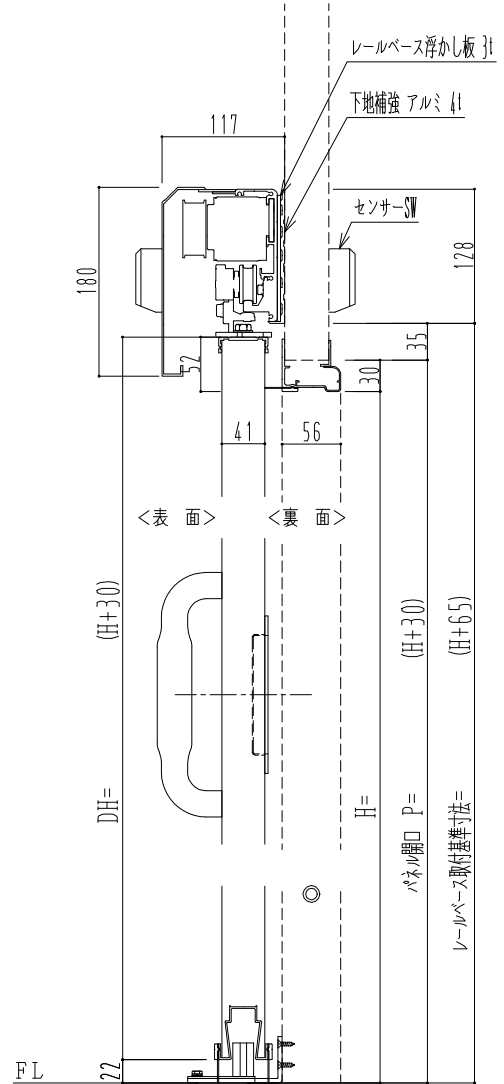

自動ドア装置 フルテック (株) DC-20F

作 図 縮 尺	
正 面 図	1 / 1
水 平 断 面 図	4 / 1
垂 直 断 面 図	4 / 1