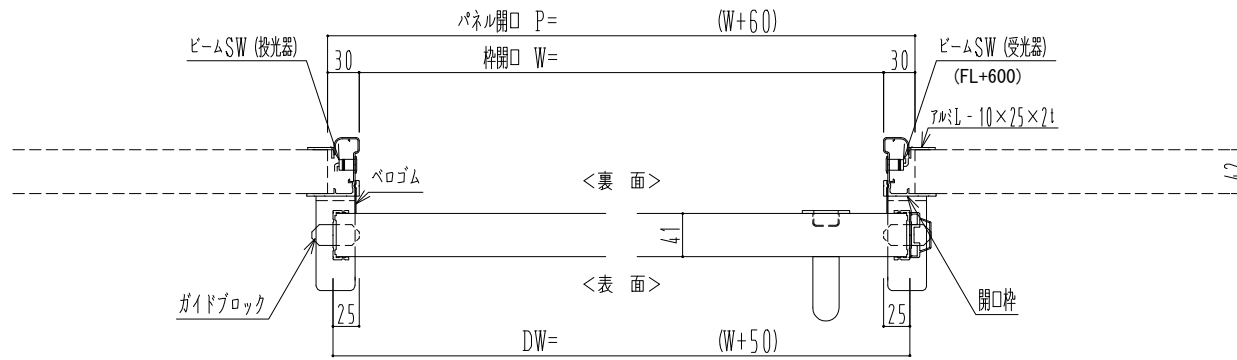

アルミ枠

自動ドア装置 フルテック (株) DC-20F

作 図 縮 尺	
正 面 図	1 / 1
水 平 断 面 図	4 / 1
垂 直 断 面 図	4 / 1

SUNWIZZ

品名: スライドドア

型名: SR40 (V6.3)-片引自動-3方 上部 サニタリー

SR40-63KLT321-2212