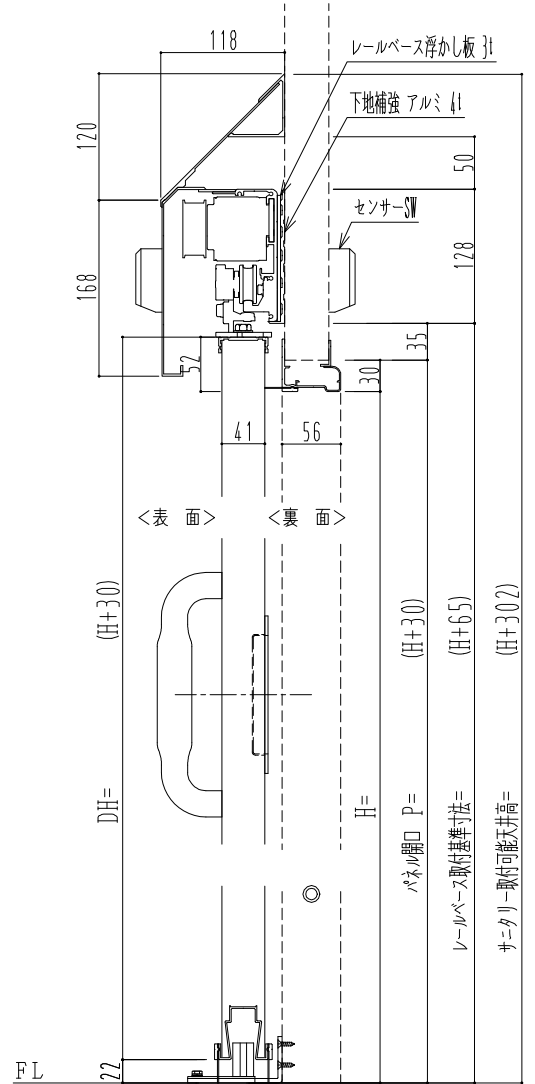

アルミ枠

自動ドア装置 フルテック (株) DC-20F

作 図 縮 尺	
正 面 図	1 / 1
水 平 断 面 図	4 / 1
垂 直 断 面 図	4 / 1

SUNWIZZ

品名: スライドドア

型名: SR40 (V6.3)-片引自動-3方 上部 サニタリー

SR40-63KLT321-2212