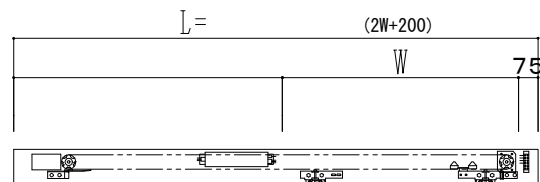

アルミ枠

自動ドア装置 フルテック (株) DC-20F

作 図 縮 尺	
正 面 図	1 / 1
水 平 断 面 図	4 / 1
垂 直 断 面 図	4 / 1

SUNWIZZ

品名: スライドドア

型名: SR40 (V6.3)-片引自動-3方 上部 サニタリー

SR40-63KLT321-2212