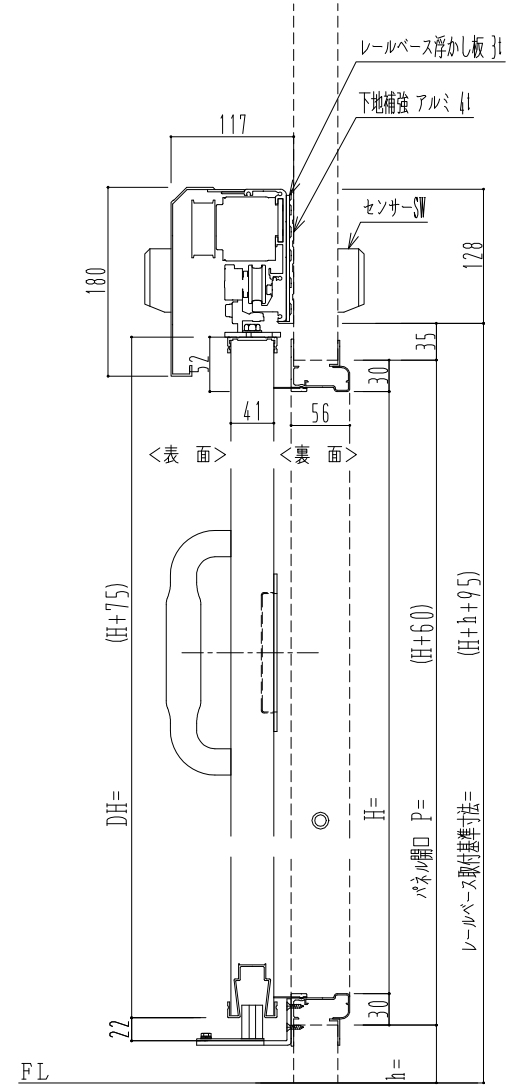

自動ドア装置 フルテック (株) DC-20F

作 図 縮 尺	
正 面 図	1 / 1
水 平 断 面 図	4 / 1
垂 直 断 面 図	4 / 1