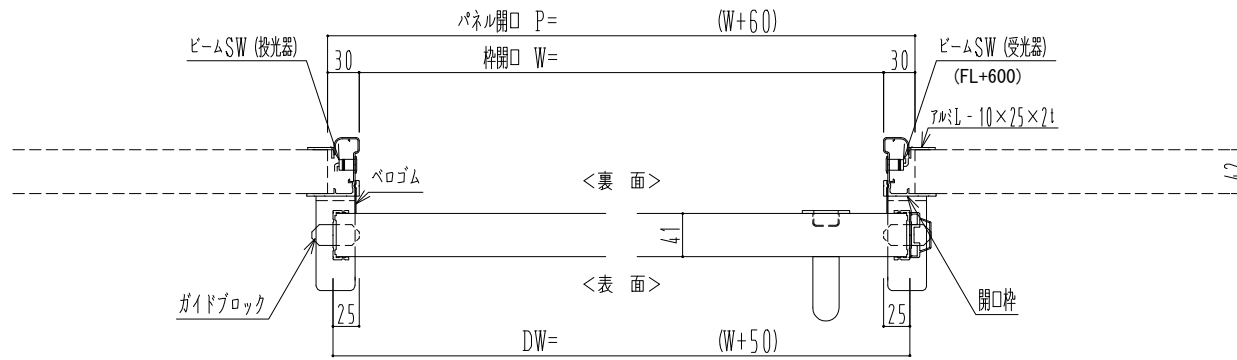

アルミ枠

自動ドア装置 フルテック (株) DC-20F

作 図 縮 尺	
正 面 図	1 / 1
水 平 断 面 図	4 / 1
垂 直 断 面 図	4 / 1

SUNWIZZ

品名: スライドドア

型名: SR40 (V6.3)-片引自動-4方 上部 サニタリー

SR40-63KLT421-2212