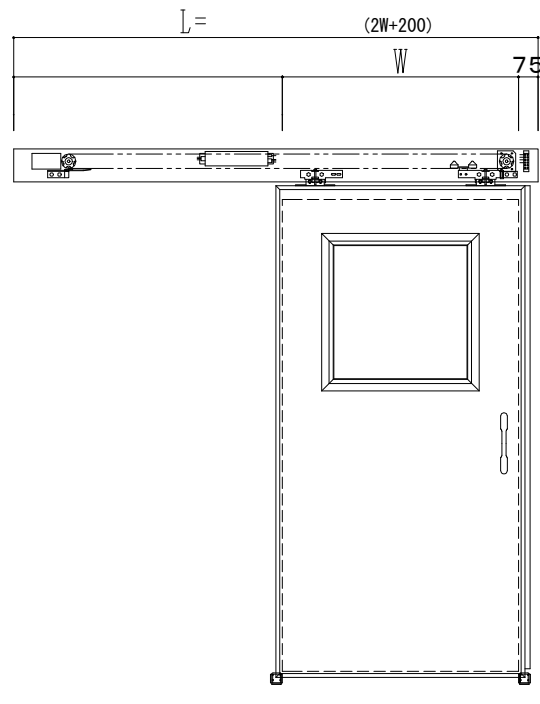

アルミ枠

自動ドア装置 フルテック (株) DC-20F

作 図 縮 尺	
正 面 図	1 / 1
水 平 断 面 図	4 / 1
垂 直 断 面 図	4 / 1

SUNWIZZ

品名: スライドドア

型名: SR40 (V6.3)-片引自動-4方 上部 サニタリー

SR40-63KLT421-2212