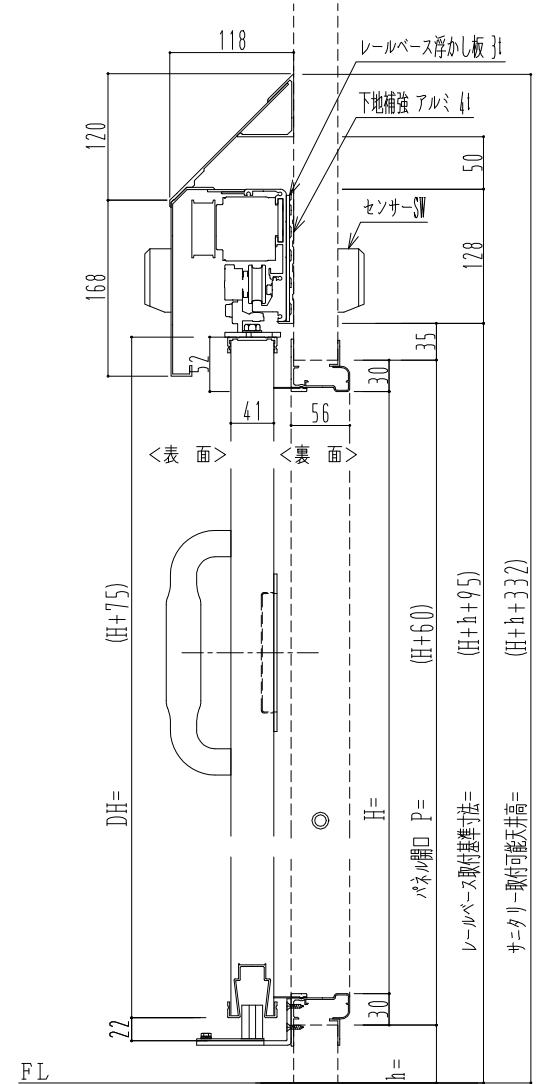

アルミ枠

自動ドア装置 フルテック (株) DC-20F

作 図 縮 尺	
正 面 図	1 / 1
水 平 断 面 図	4 / 1
垂 直 断 面 図	4 / 1

SUNWIZZ

品名: スライドドア

型名: SR40 (V6.3)-片引自動-4方 上部 サニタリー

SR40-63KLT421-2212