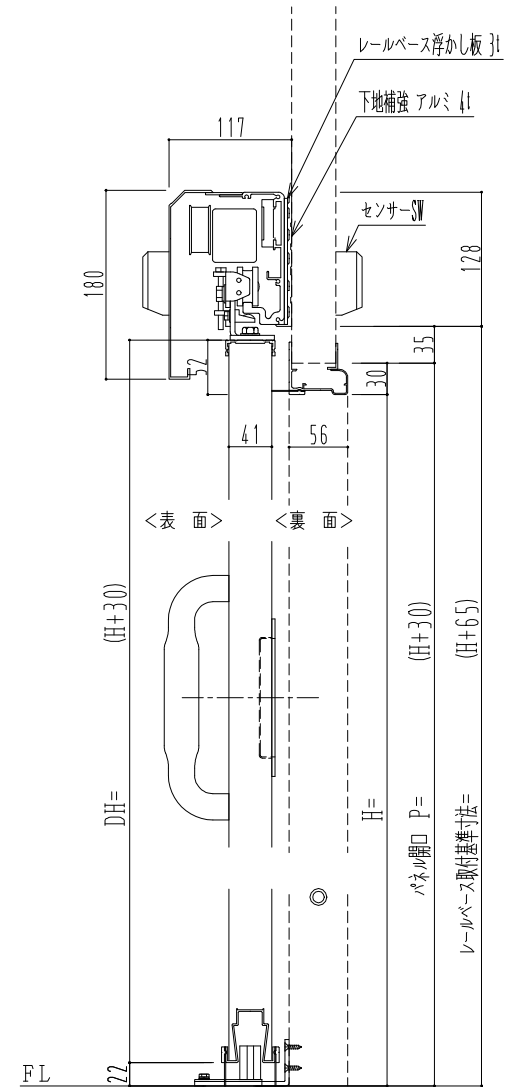

自動装置 Dream DC-5S

作	図	縮	尺
正	面	図	1 / 1
水	平	断	面 4 / 1
垂	直	断	面 4 / 1