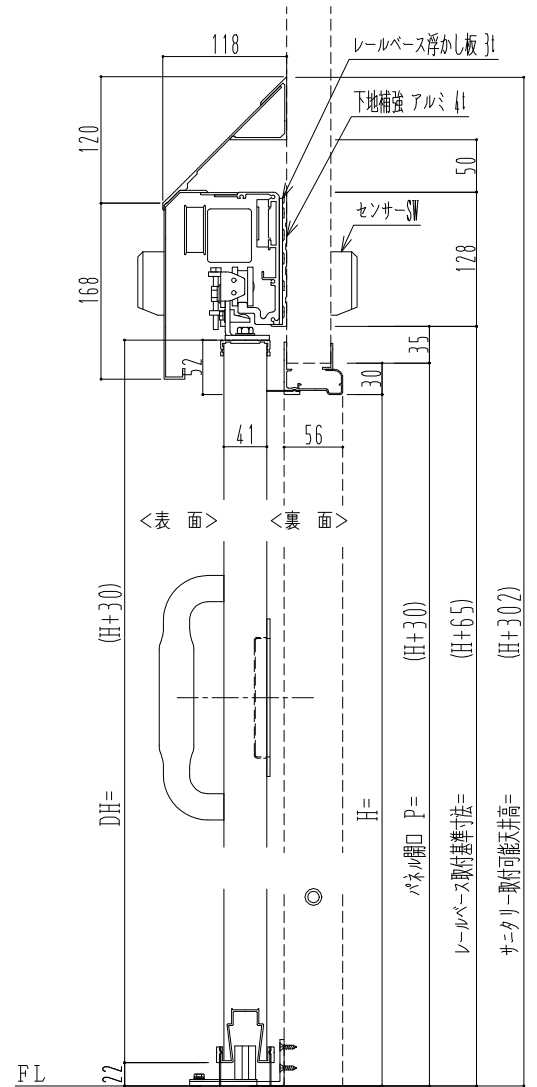

自動装置 Dream DC-5S

作	図	縮	尺
正	面	図	1 / 1
水	平	断	面
垂	直	断	面
図	4	/	1
図	4	/	1