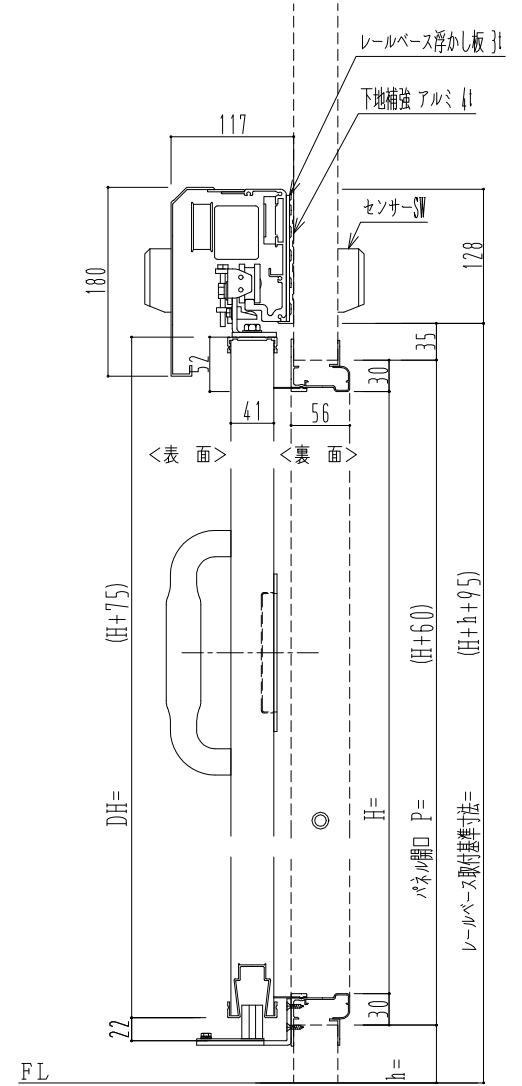

自動装置 Dream DC-5S

作 図 縮 尺	
正 面 図	1 / 1
水 平 断 面 図	4 / 1
垂 直 断 面 図	4 / 1