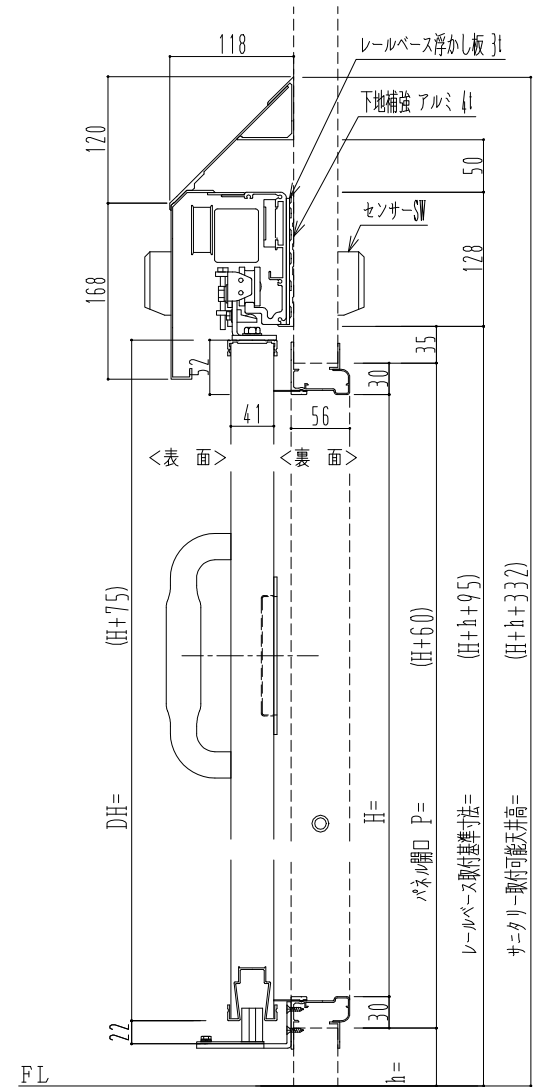

自動装置 Dream DC-5S

作 図 縮 尺	
正 面 図	1 / 1
水 平 断 面 図	4 / 1
垂 直 断 面 図	4 / 1