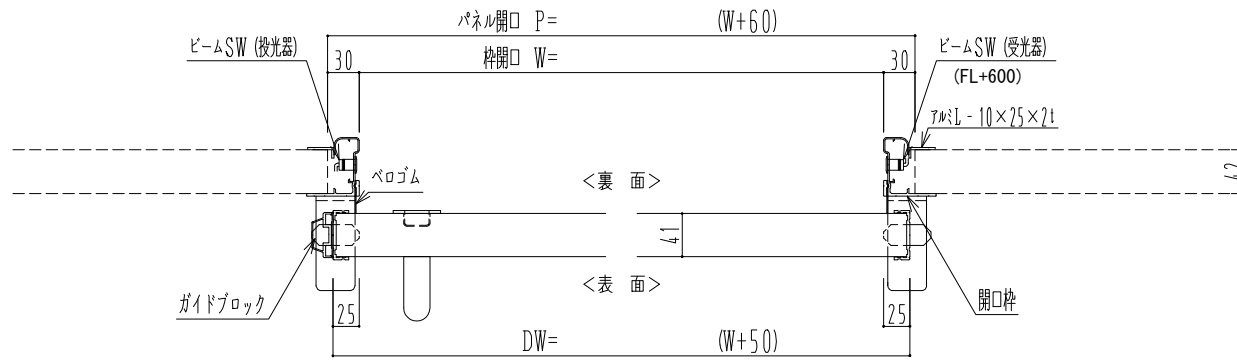

アルミ枠

自動装置 ハング技研 EDM18NA

作	図	縮	尺
正	面	図	1 / 1
水	平	断	面
垂	直	断	面
			4 / 1
			4 / 1

SUNWIZZ

品名: スライドドア

型名: SR40 (V6.3)-片引自動-4方 上部 サニタリ-

SR40-63KRH421-2212