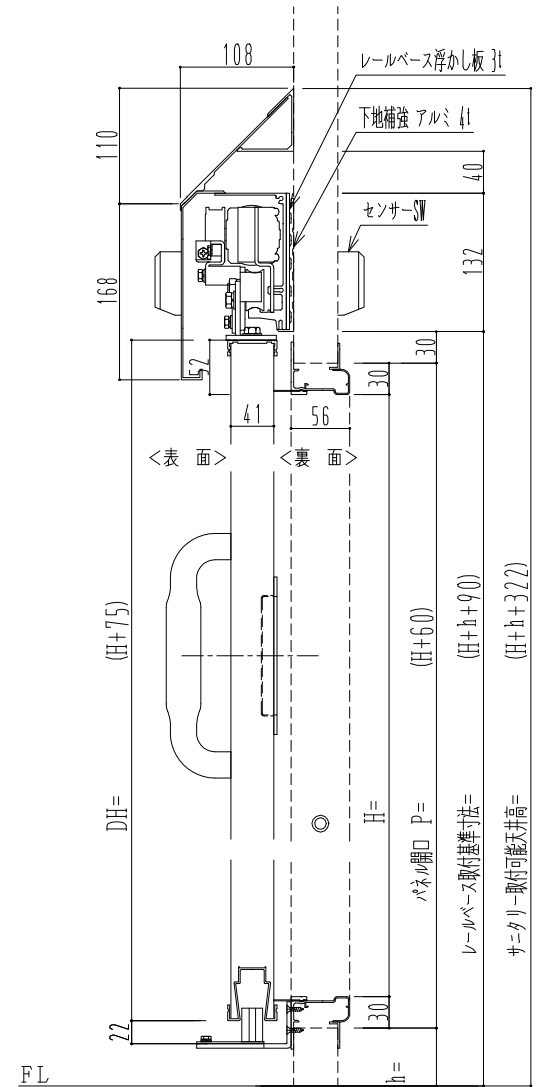

アルミ枠

自動装置 ハング技研 EDM18NA

作	図	縮	尺
正	面	図	1 / 1
水	平	断	面
垂	直	断	面
			4 / 1
			4 / 1

SUNWIZZ

品名: スライドドア

型名: SR40 (V6.3)-片引自動-4方 上部 サニタリ-

SR40-63KRH421-2212