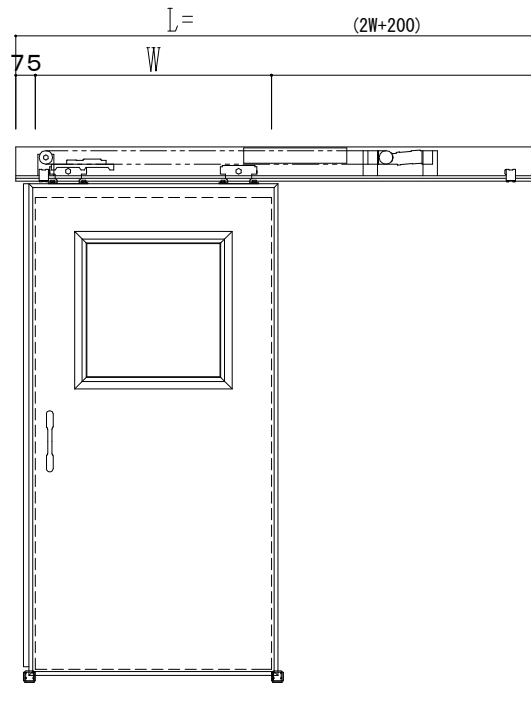

アルミ枠

自動装置 ハング技研 EDM18NA

作	図	縮	尺
正	面	図	1 / 1
水	平	断	面
垂	直	断	面
			4 / 1
			4 / 1

SUNWIZZ

品名: スライドドア

型名: SR40 (V6.3)-片引自動-4方 上部 サニタリ-

SR40-63KRH421-2212