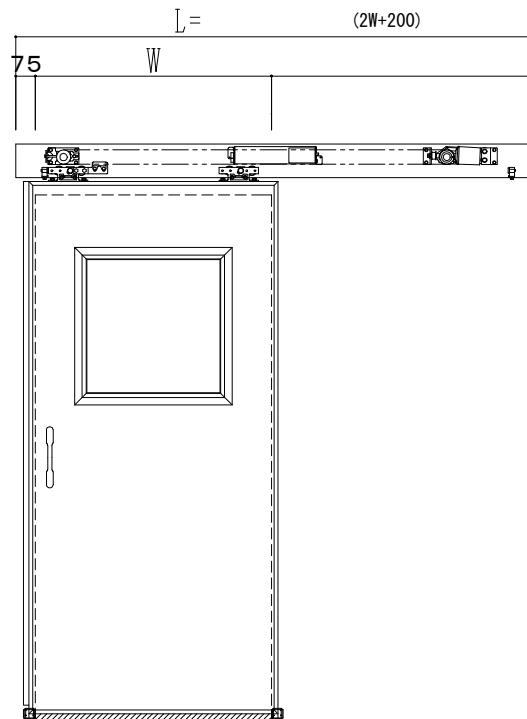

アルミ枠

作 図 縮 尺	
正 面 図	1 / 1
水 平 断 面 図	4 / 1
垂 直 断 面 図	4 / 1

SUNWIZZ

品名: スライドドア

型名: SR40 (V6.3)-片引自動-3方 上部 サニタリー

SR40-63KRN321-2212