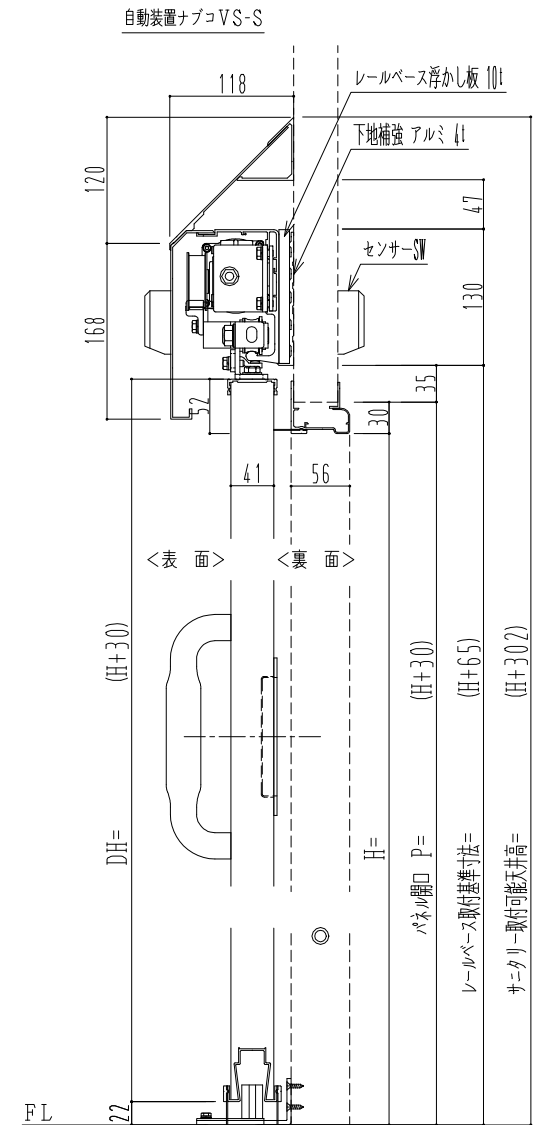

アルミ枠

作 図 縮 尺	
正 面 図	1 / 1
水 平 断 面 図	4 / 1
垂 直 断 面 図	4 / 1

SUNWIZZ

品名: スライドドア

型名: SR40 (V6.3)-片引自動-3方 上部 サニタリー

SR40-63KRN321-2212