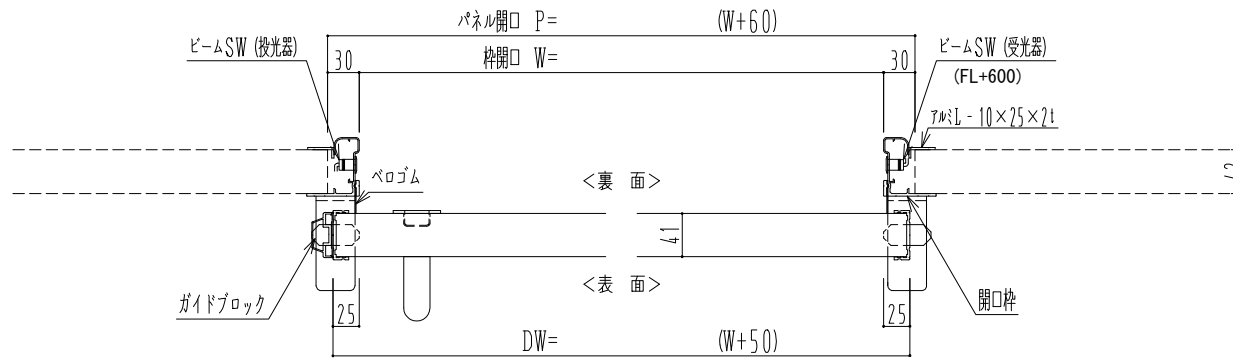

アルミ枠

作 図 縮 尺	
正 面 図	1 / 1
水 平 断 面 図	4 / 1
垂 直 断 面 図	4 / 1

SUNWIZZ

品名: スライドドア

型名: SR40 (V6.3)-片引自動-3方 上部 サニタリー

SR40-63KRN321-2212