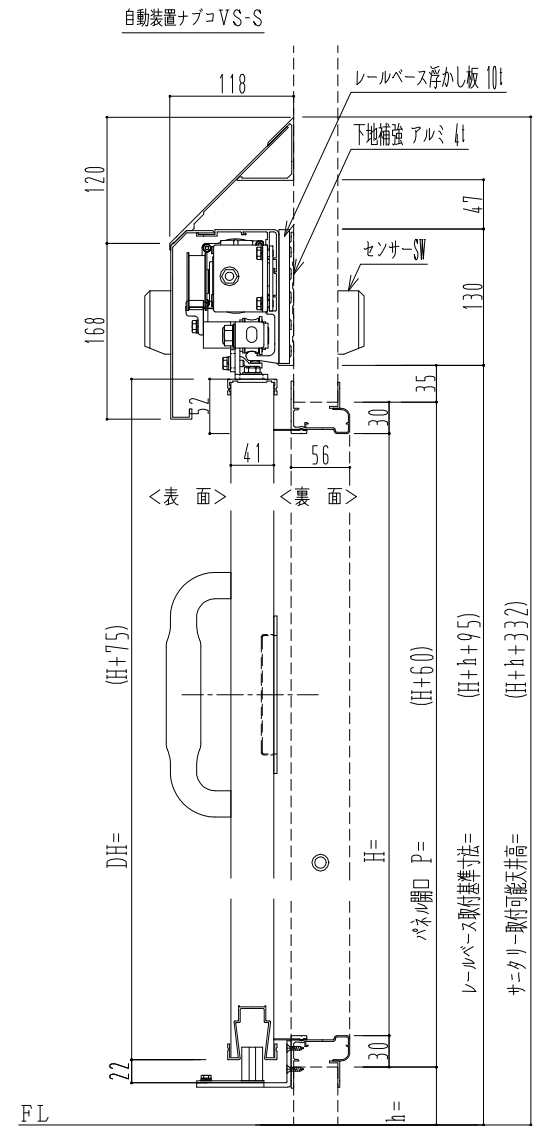

アルミ枠

作	図	縮	尺
正	面	図	1 / 1
水	平	断	面
垂	直	断	面
			4 / 1
			4 / 1

SUNWIZZ

品名： スライドドア

型名： SR40 (V6.3)-片引自動-4方 上部 サニタリー

SR40-63KRN421-2212