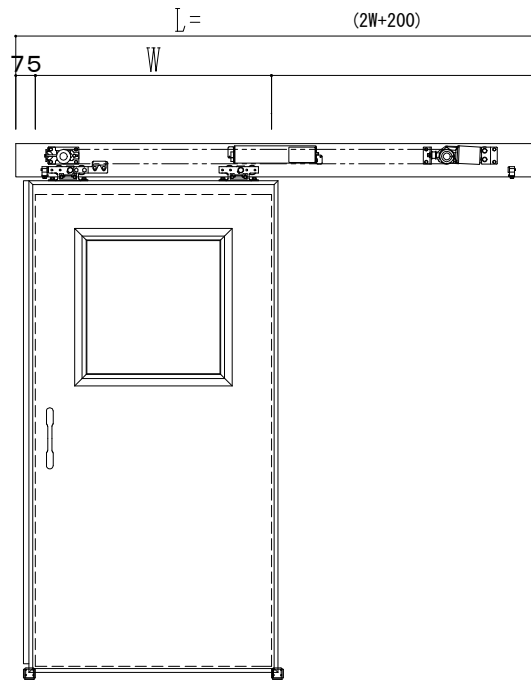

アルミ枠

作	図	縮	尺
正	面	図	1 / 1
水	平	断	面
垂	直	断	面
			4 / 1
			4 / 1

SUNWIZZ

品名： スライドドア

型名： SR40 (V6.3)-片引自動-4方 上部 サニタリー

SR40-63KRN421-2212