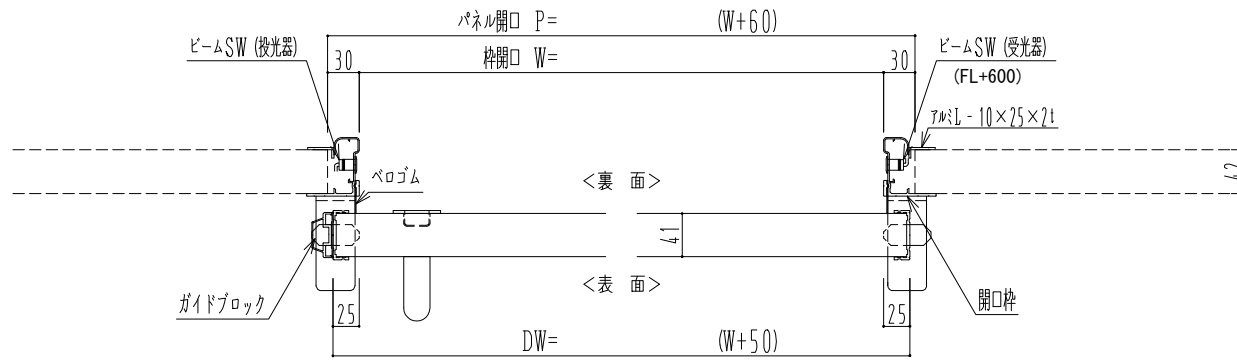

アルミ枠

作	図	縮	尺
正	面	図	1 / 1
水	平	断	面
垂	直	断	面
			4 / 1
			4 / 1

SUNWIZZ

品名： スライドドア

型名： SR40 (V6.3)-片引自動-4方 上部 サニタリー

SR40-63KRN421-2212