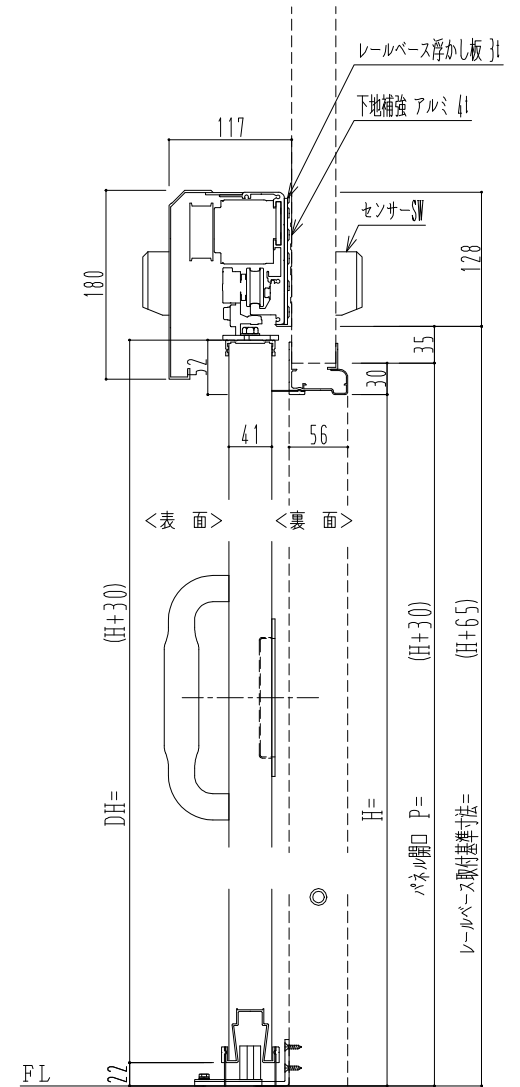

自動ドア装置 フルテック (株) DC-20F

作	図	縮	尺
正	面	図	1 / 1
水	平	断	面
垂	直	断	面
図	4	/	1
図	4	/	1