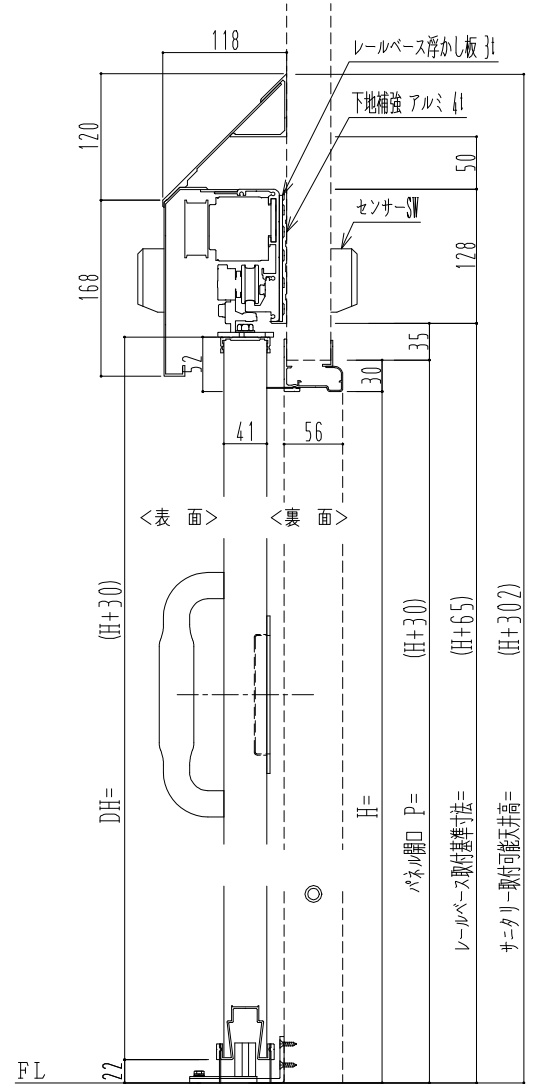

自動ドア装置 フルテック (株) DC-20F

作	図	縮	尺
正	面	図	1 / 1
水	平	断	面 図 4 / 1
垂	直	断	面 図 4 / 1