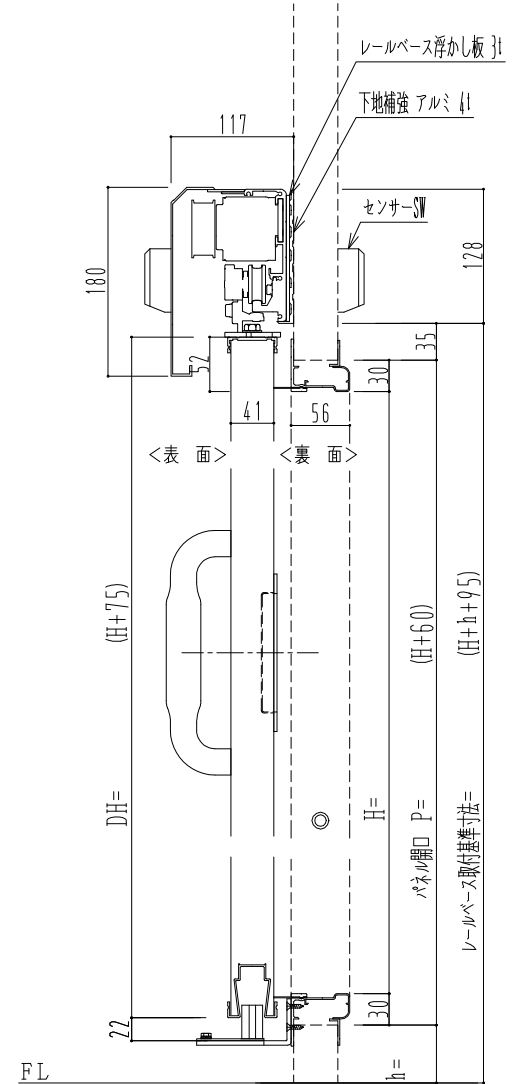

自動ドア装置 フルテック (株) DC-20F

作	図	縮	尺
正	面	図	1 / 1
水	平	断	面
垂	直	断	面
			4 / 1
			4 / 1