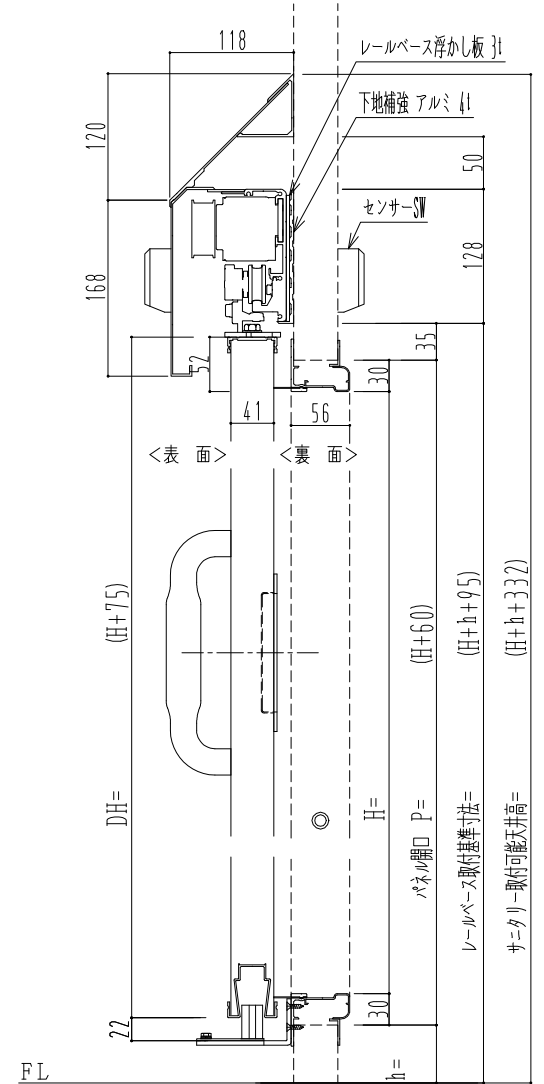

アルミ枠

自動ドア装置 フルテック (株) DC-20F

| 作 図 縮 尺 | |
|-----------|-------|
| 正 面 図 | 1 / 1 |
| 水 平 断 面 図 | 4 / 1 |
| 垂 直 断 面 図 | 4 / 1 |

SUNWIZZ

品名: スライドドア

型名: SR40 (V6.3)-片引自動-4方 上部 サニタリー

SR40-63KRT421-2212