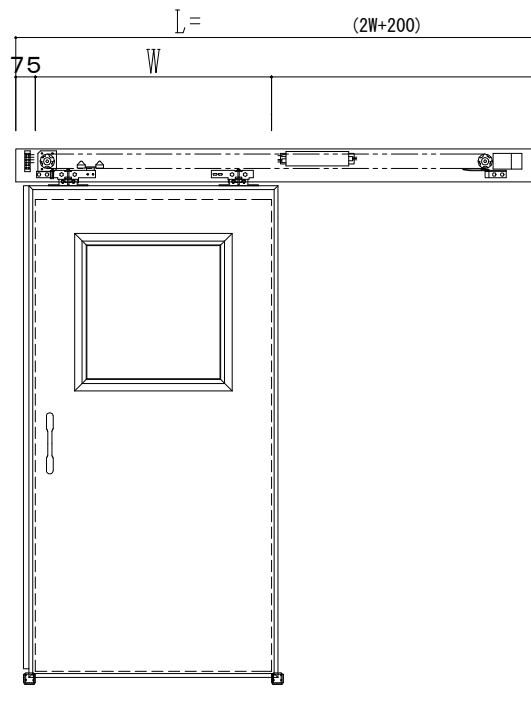

アルミ枠

自動ドア装置 フルテック (株) DC-20F

| 作 図 縮 尺 | |
|-----------|-------|
| 正 面 図 | 1 / 1 |
| 水 平 断 面 図 | 4 / 1 |
| 垂 直 断 面 図 | 4 / 1 |

SUNWIZZ

品名: スライドドア

型名: SR40 (V6.3)-片引自動-4方 上部 サニタリー

SR40-63KRT421-2212