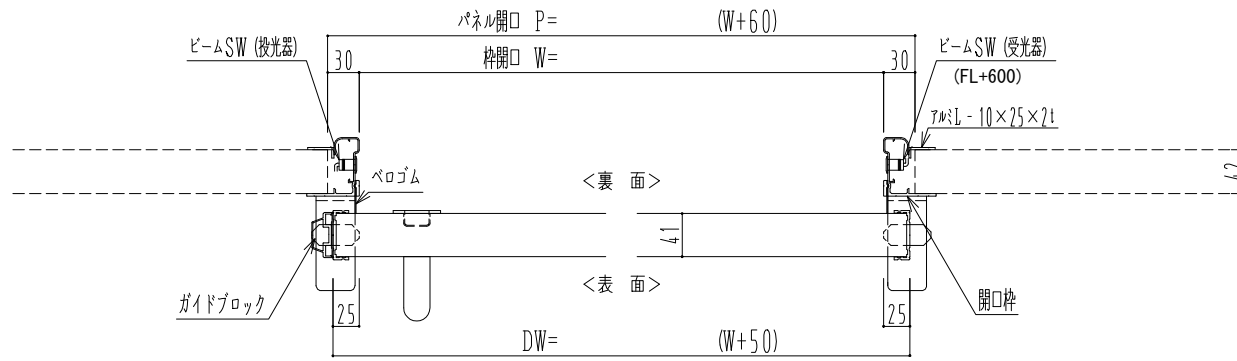

アルミ枠

自動ドア装置 フルテック (株) DC-20F

| 作 図 縮 尺 | |
|-----------|-------|
| 正 面 図 | 1 / 1 |
| 水 平 断 面 図 | 4 / 1 |
| 垂 直 断 面 図 | 4 / 1 |

SUNWIZZ

品名: スライドドア

型名: SR40 (V6.3)-片引自動-4方 上部 サニタリー

SR40-63KRT421-2212