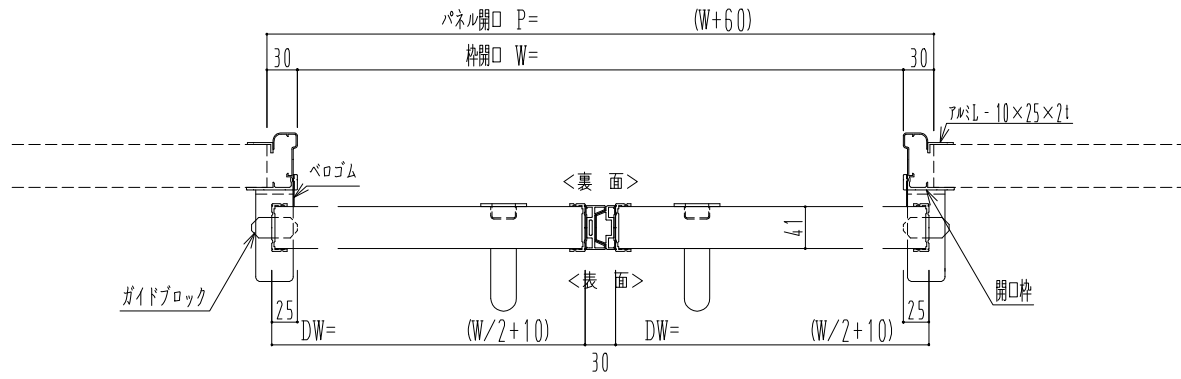

アルミ枠

作図縮尺	
正面図	1 / 1
水平断面図	4 / 1
垂直断面図	4 / 1

SUNWIZZ

品名: スライドドア

型名: SR40 (V6.3) -両引自閉-3方

SR40-63WRD300-2212