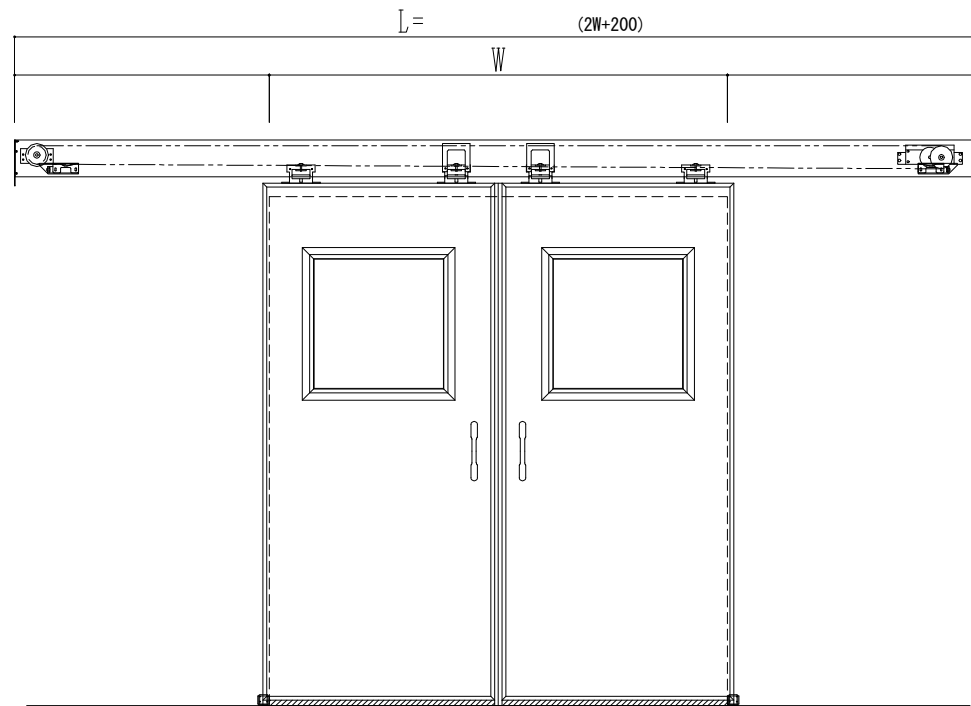

アルミ枠

作図縮尺	
正面図	1 / 1
水平断面図	4 / 1
垂直断面図	4 / 1

SUNWIZZ

品名: スライドドア

型名: SR40 (V6.3) -両引自閉-3方

SR40-63WRD300-2212