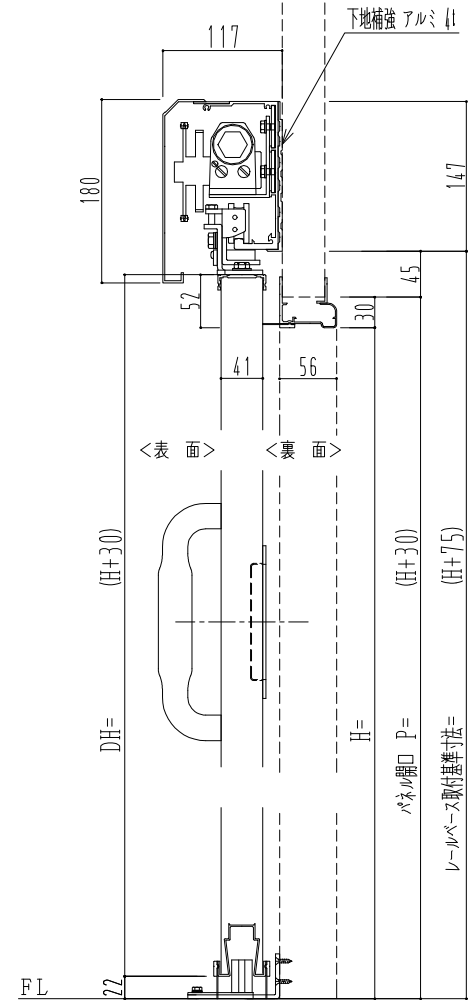

アルミ枠

作図縮尺	
正面図	1 / 1
水平断面図	4 / 1
垂直断面図	4 / 1

SUNWIZZ

品名: スライドドア

型名: SR40 (V6.3) -両引自閉-3方

SR40-63WRD300-2212