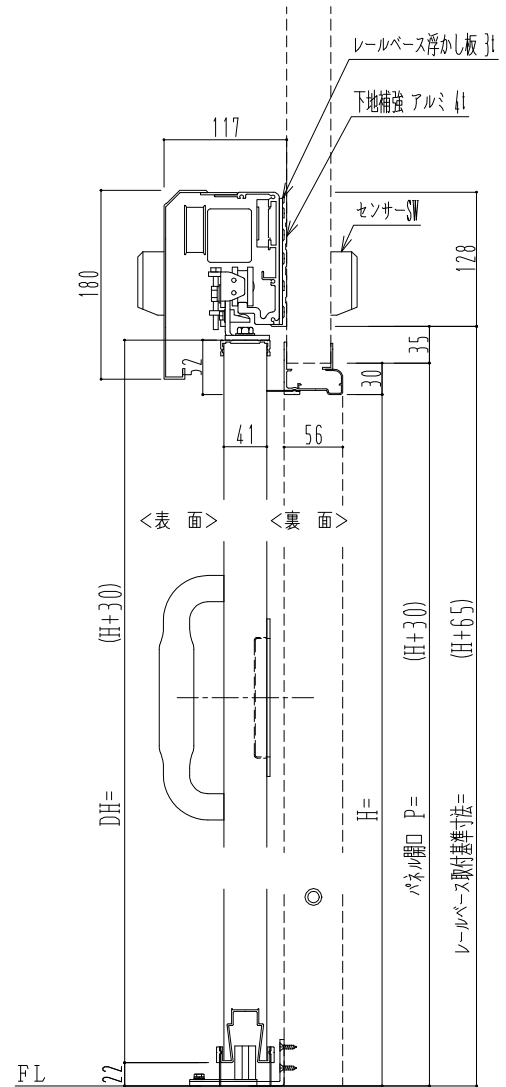

自動装置 Dream DC-5S

作 図 縮 尺	
正 面 図	1 / 1
水 平 断 面 図	4 / 1
垂 直 断 面 図	4 / 1