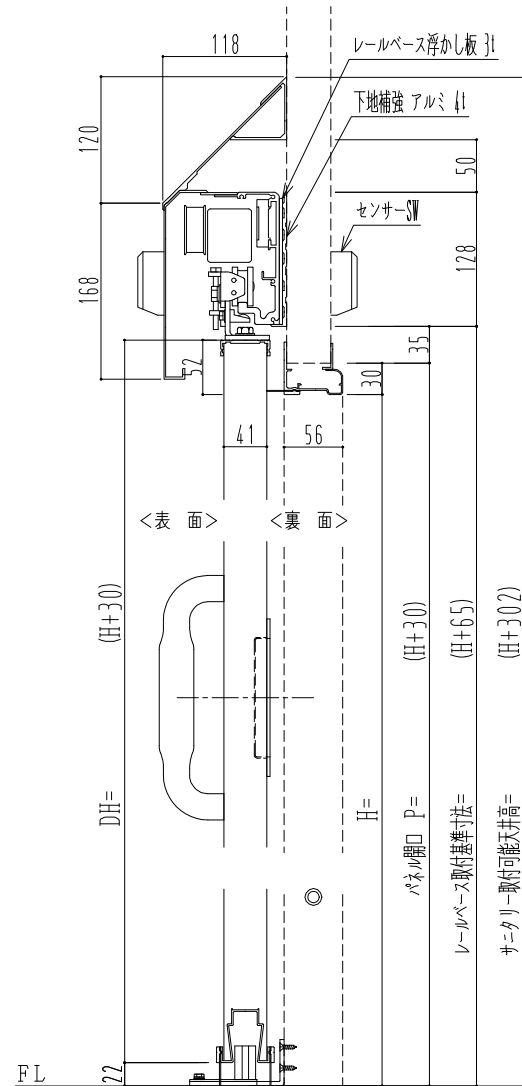

自動装置 Dream DC-5S

作	図	縮	尺
正	面	図	1 / 1
水	平	断	面 図 4 / 1
垂	直	断	面 図 4 / 1