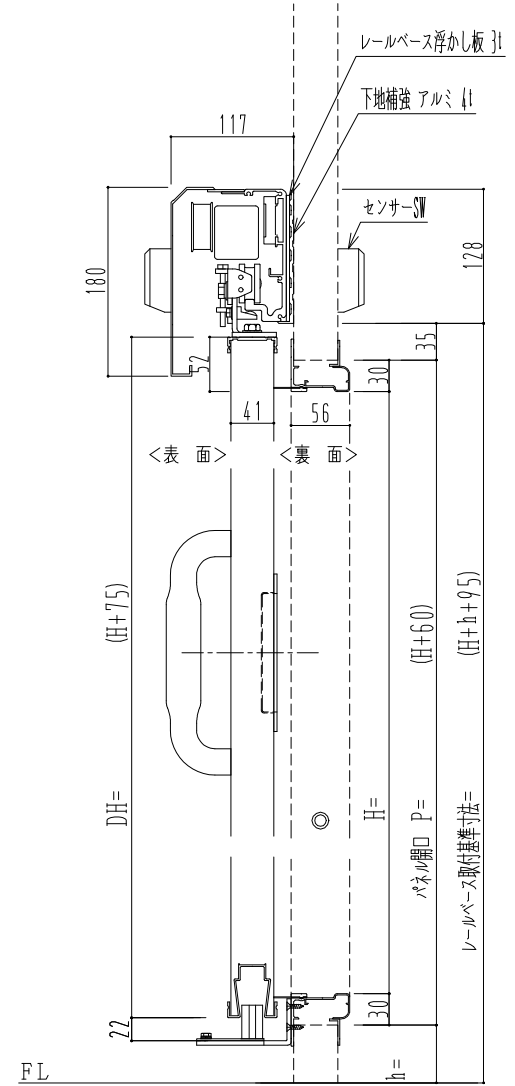

自動装置 Dream DC-5S

作 図 縮 尺	
正 面 図	1 / 1
水 平 断 面 図	4 / 1
垂 直 断 面 図	4 / 1