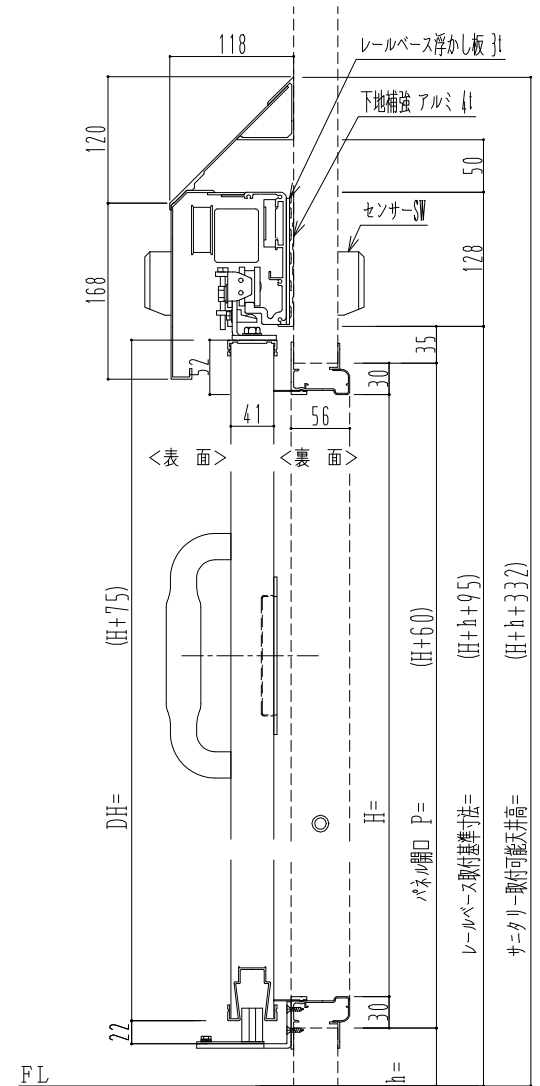

自動装置 Dream DC-5S

作 図 縮 尺	
正 面 図	1 / 1
水 平 断 面 図	4 / 1
垂 直 断 面 図	4 / 1