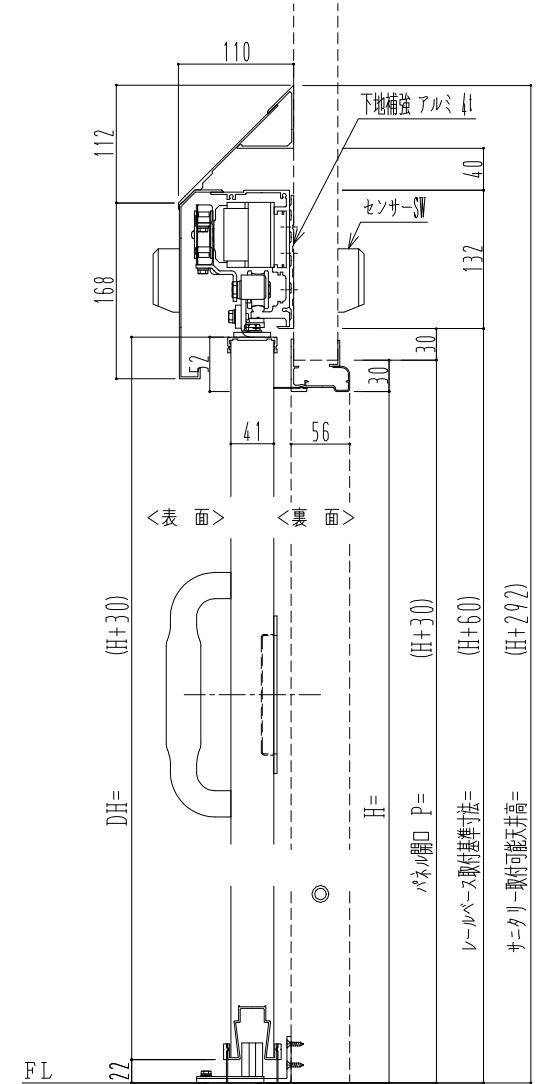

自動装置 Million M-400AR

作 図 縮 尺	
正 面 図	1 / 1
水 平 断 面 図	4 / 1
垂 直 断 面 図	4 / 1