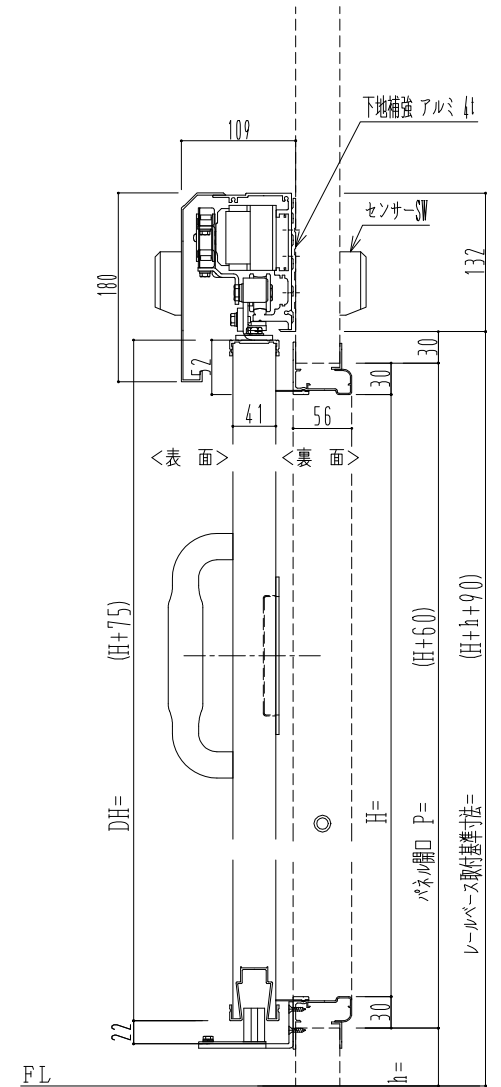

自動装置 Million M-400AR

作	図	縮	尺
正	面	図	1 / 1
水	平	断	面
水	平	断	面
垂	直	断	面
垂	直	断	面