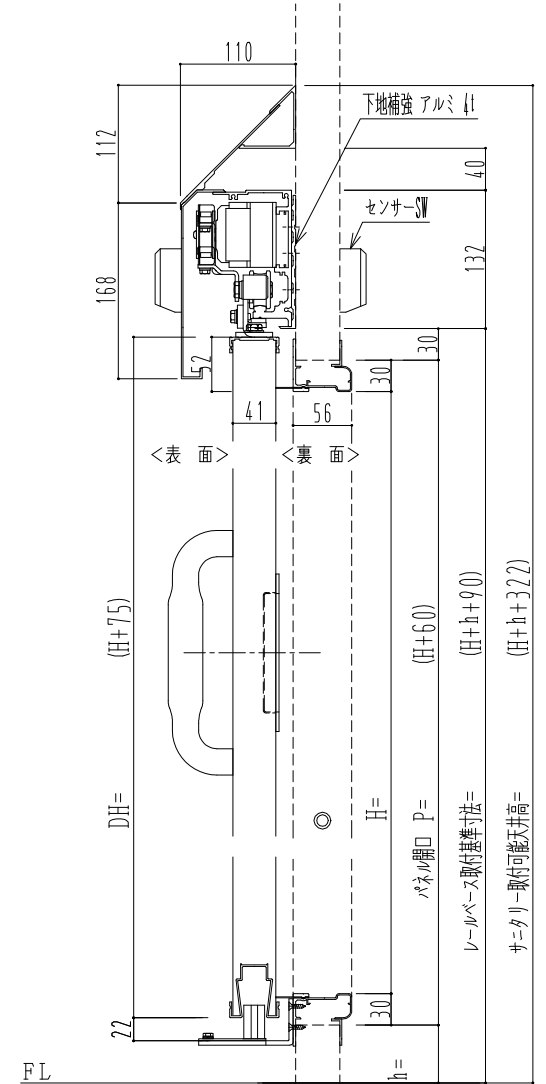

自動装置 Million M-400AR

作	図	縮	尺
正	面	図	1 / 1
水	平	断	面
垂	直	断	面
図	図	図	4 / 1
図	図	図	4 / 1