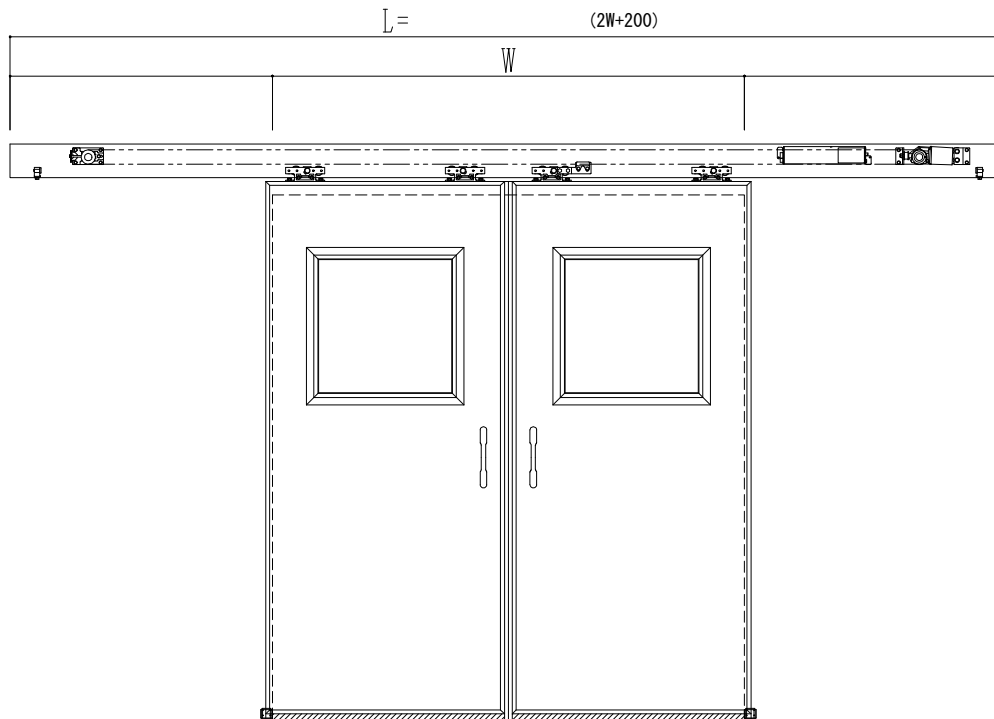

アルミ枠

作 図 縮 尺	
正 面 図	1 / 1
水 平 断 面 図	4 / 1
垂 直 断 面 図	4 / 1

SUNWIZZ

品名: スライドドア

型名: SR40 (V6.3)-両引自動-3方 上部 サニタリ-

SR40-63WRN321-2212