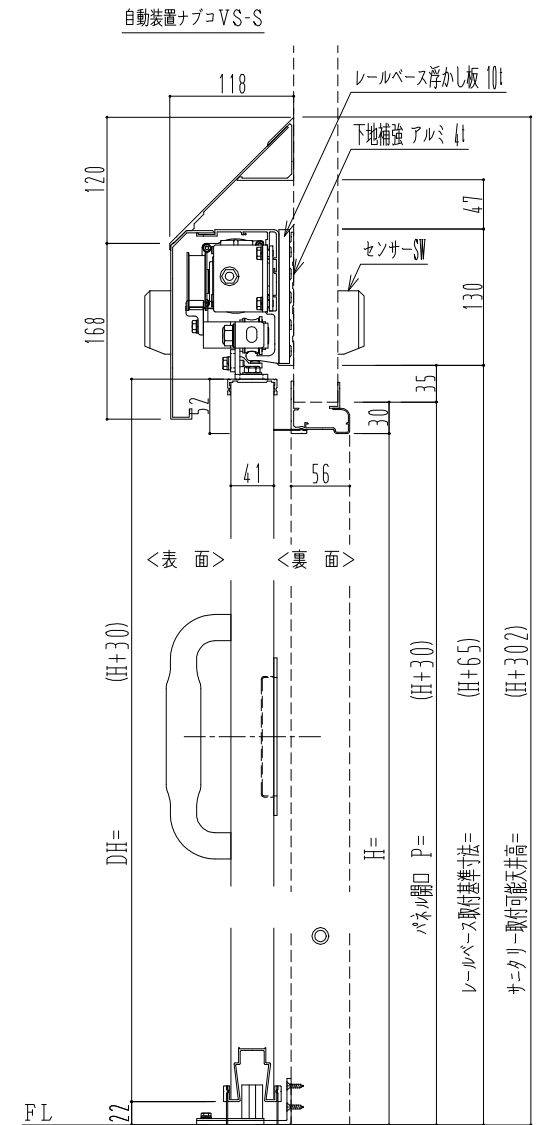

アルミ枠

作 図 縮 尺	
正 面 図	1 / 1
水 平 断 面 図	4 / 1
垂 直 断 面 図	4 / 1

SUNWIZZ

品名: スライドドア

型名: SR40 (V6.3)-両引自動-3方 上部 サニタリ-

SR40-63WRN321-2212