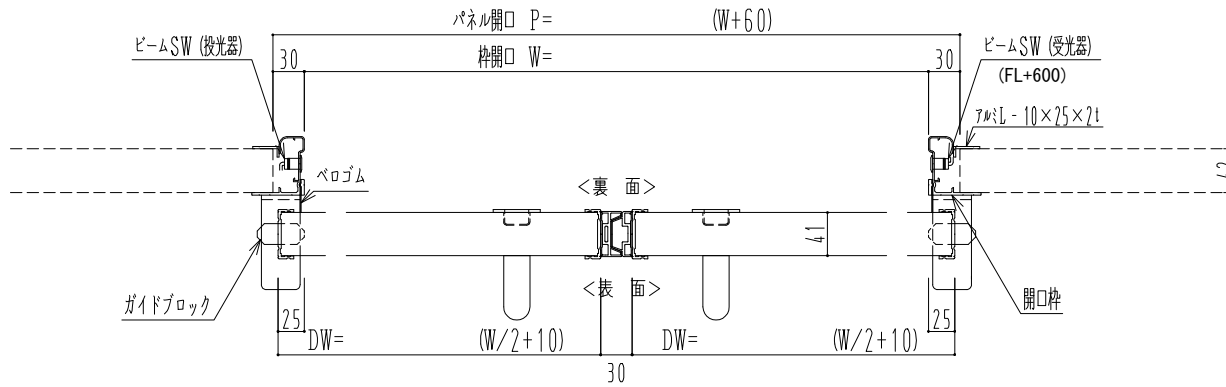

アルミ枠

作 図 縮 尺	
正 面 図	1 / 1
水 平 断 面 図	4 / 1
垂 直 断 面 図	4 / 1

SUNWIZZ

品名: スライドドア

型名: SR40 (V6.3)-両引自動-3方 上部 サニタリ-

SR40-63WRN321-2212