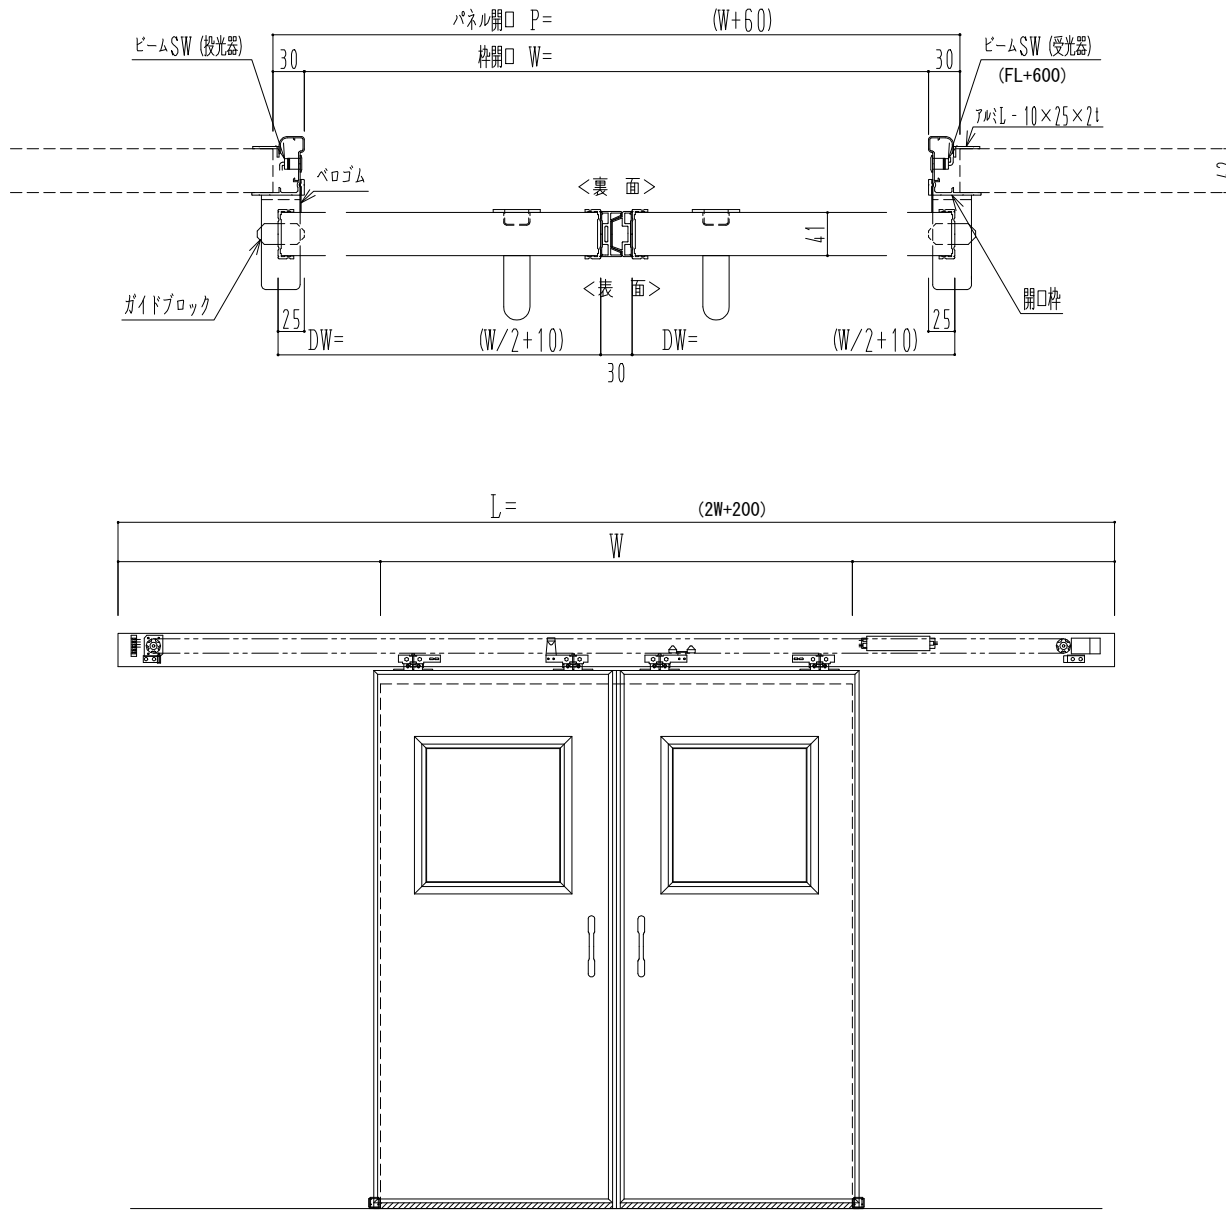

アルミ枠

自動ドア装置 フルテック (株) DC-20F

| 作図縮尺 | |
|-------|-------|
| 正面図 | 1 / 1 |
| 水平断面図 | 4 / 1 |
| 垂直断面図 | 4 / 1 |

SUNWIZZ

品名: スライドドア

型名: SR40 (V6.3)-両引自動-3方 上部 サニタリー

SR40-63WRT321-2212