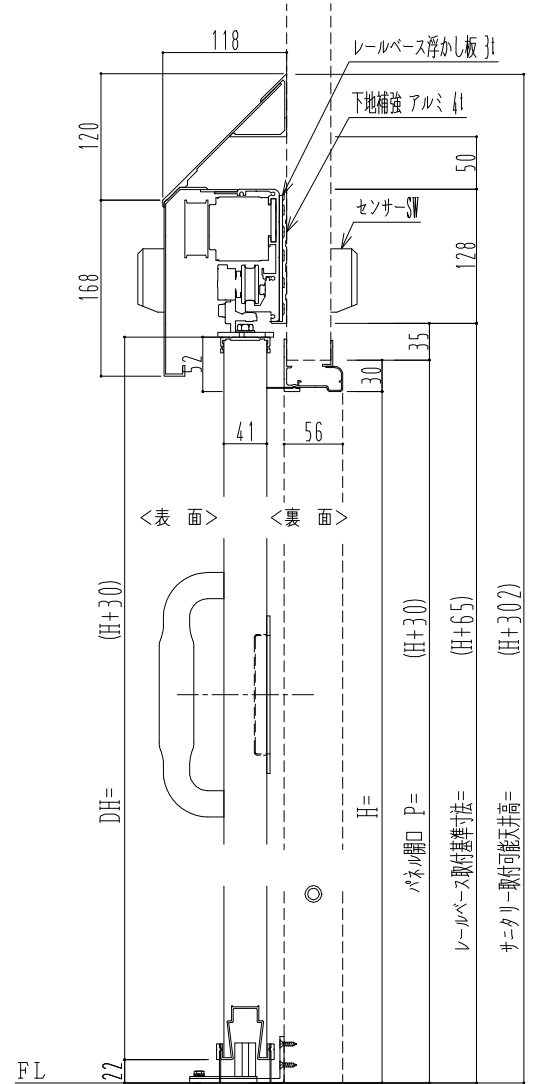

アルミ枠

自動ドア装置 フルテック (株) DC-20F

| 作図縮尺 | |
|-------|-------|
| 正面図 | 1 / 1 |
| 水平断面図 | 4 / 1 |
| 垂直断面図 | 4 / 1 |

SUNWIZZ

品名: スライドドア

型名: SR40 (V6.3)-両引自動-3方 上部 サニタリー

SR40-63WRT321-2212