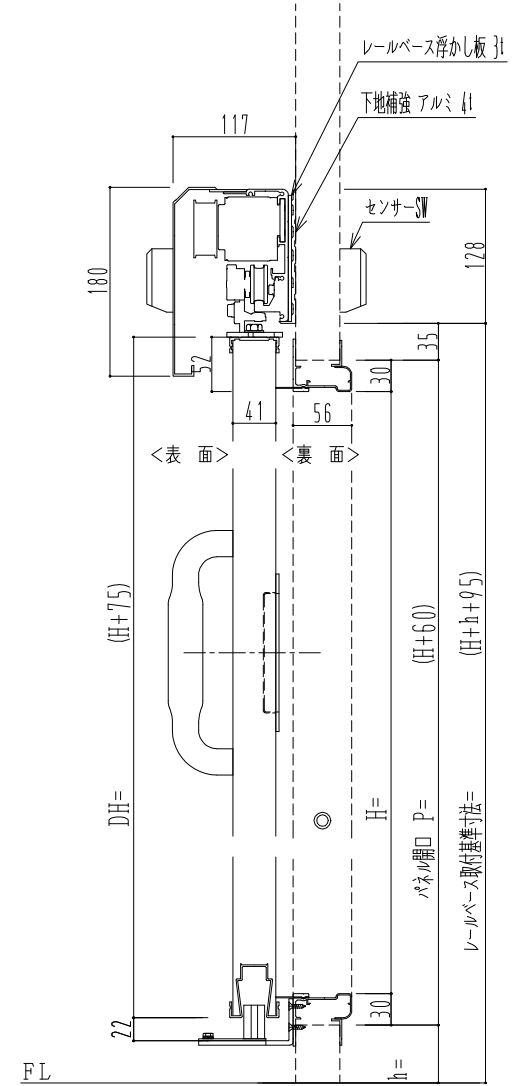

自動ドア装置 フルテック (株) DC-20F

作 図 縮 尺	
正 面 図	1 / 1
水 平 断 面 図	4 / 1
垂 直 断 面 図	4 / 1