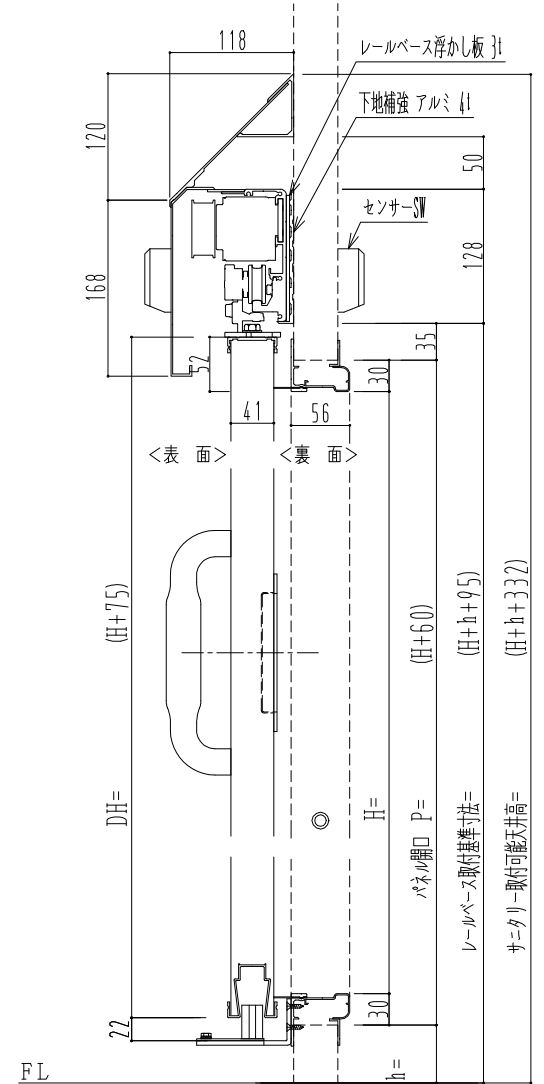

アルミ枠

自動ドア装置 フルテック (株) DC-20F

作 図 縮 尺	
正 面 図	1 / 1
水 平 断 面 図	4 / 1
垂 直 断 面 図	4 / 1

SUNWIZZ

品名: スライドドア

型名: SR40 (V6.3)-両引自動-4方 上部 サニタリー

SR40-63WRT421-2212