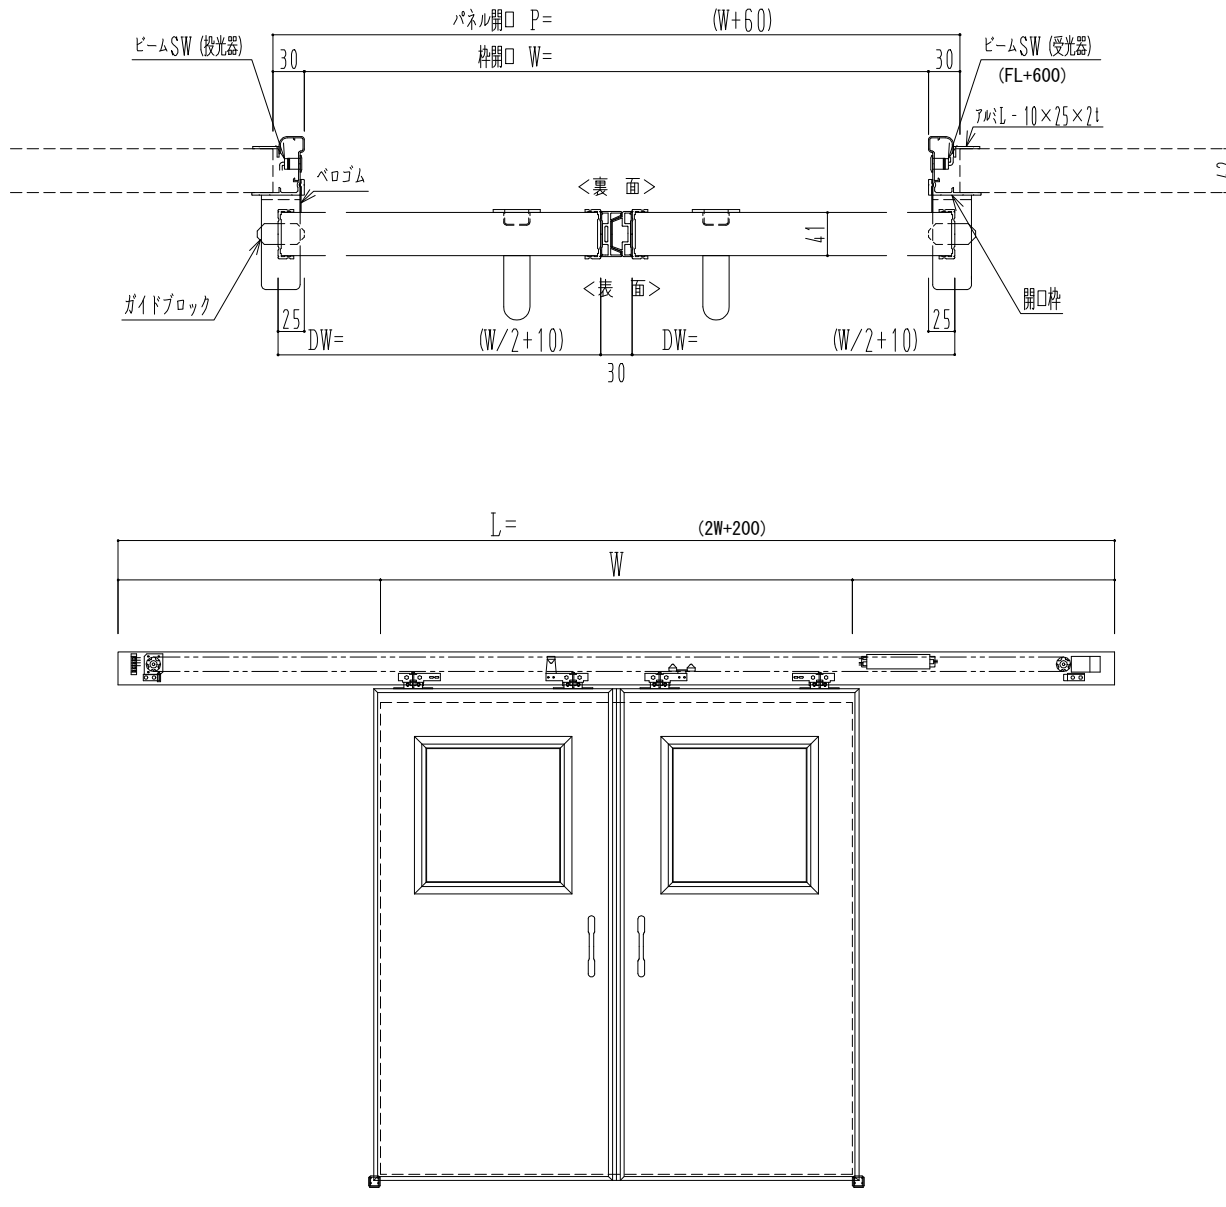

アルミ枠

自動ドア装置 フルテック (株) DC-20F

作 図 縮 尺	
正 面 図	1 / 1
水 平 断 面 図	4 / 1
垂 直 断 面 図	4 / 1

SUNWIZZ

品名: スライドドア

型名: SR40 (V6.3)-両引自動-4方 上部 サニタリー

SR40-63WRT421-2212